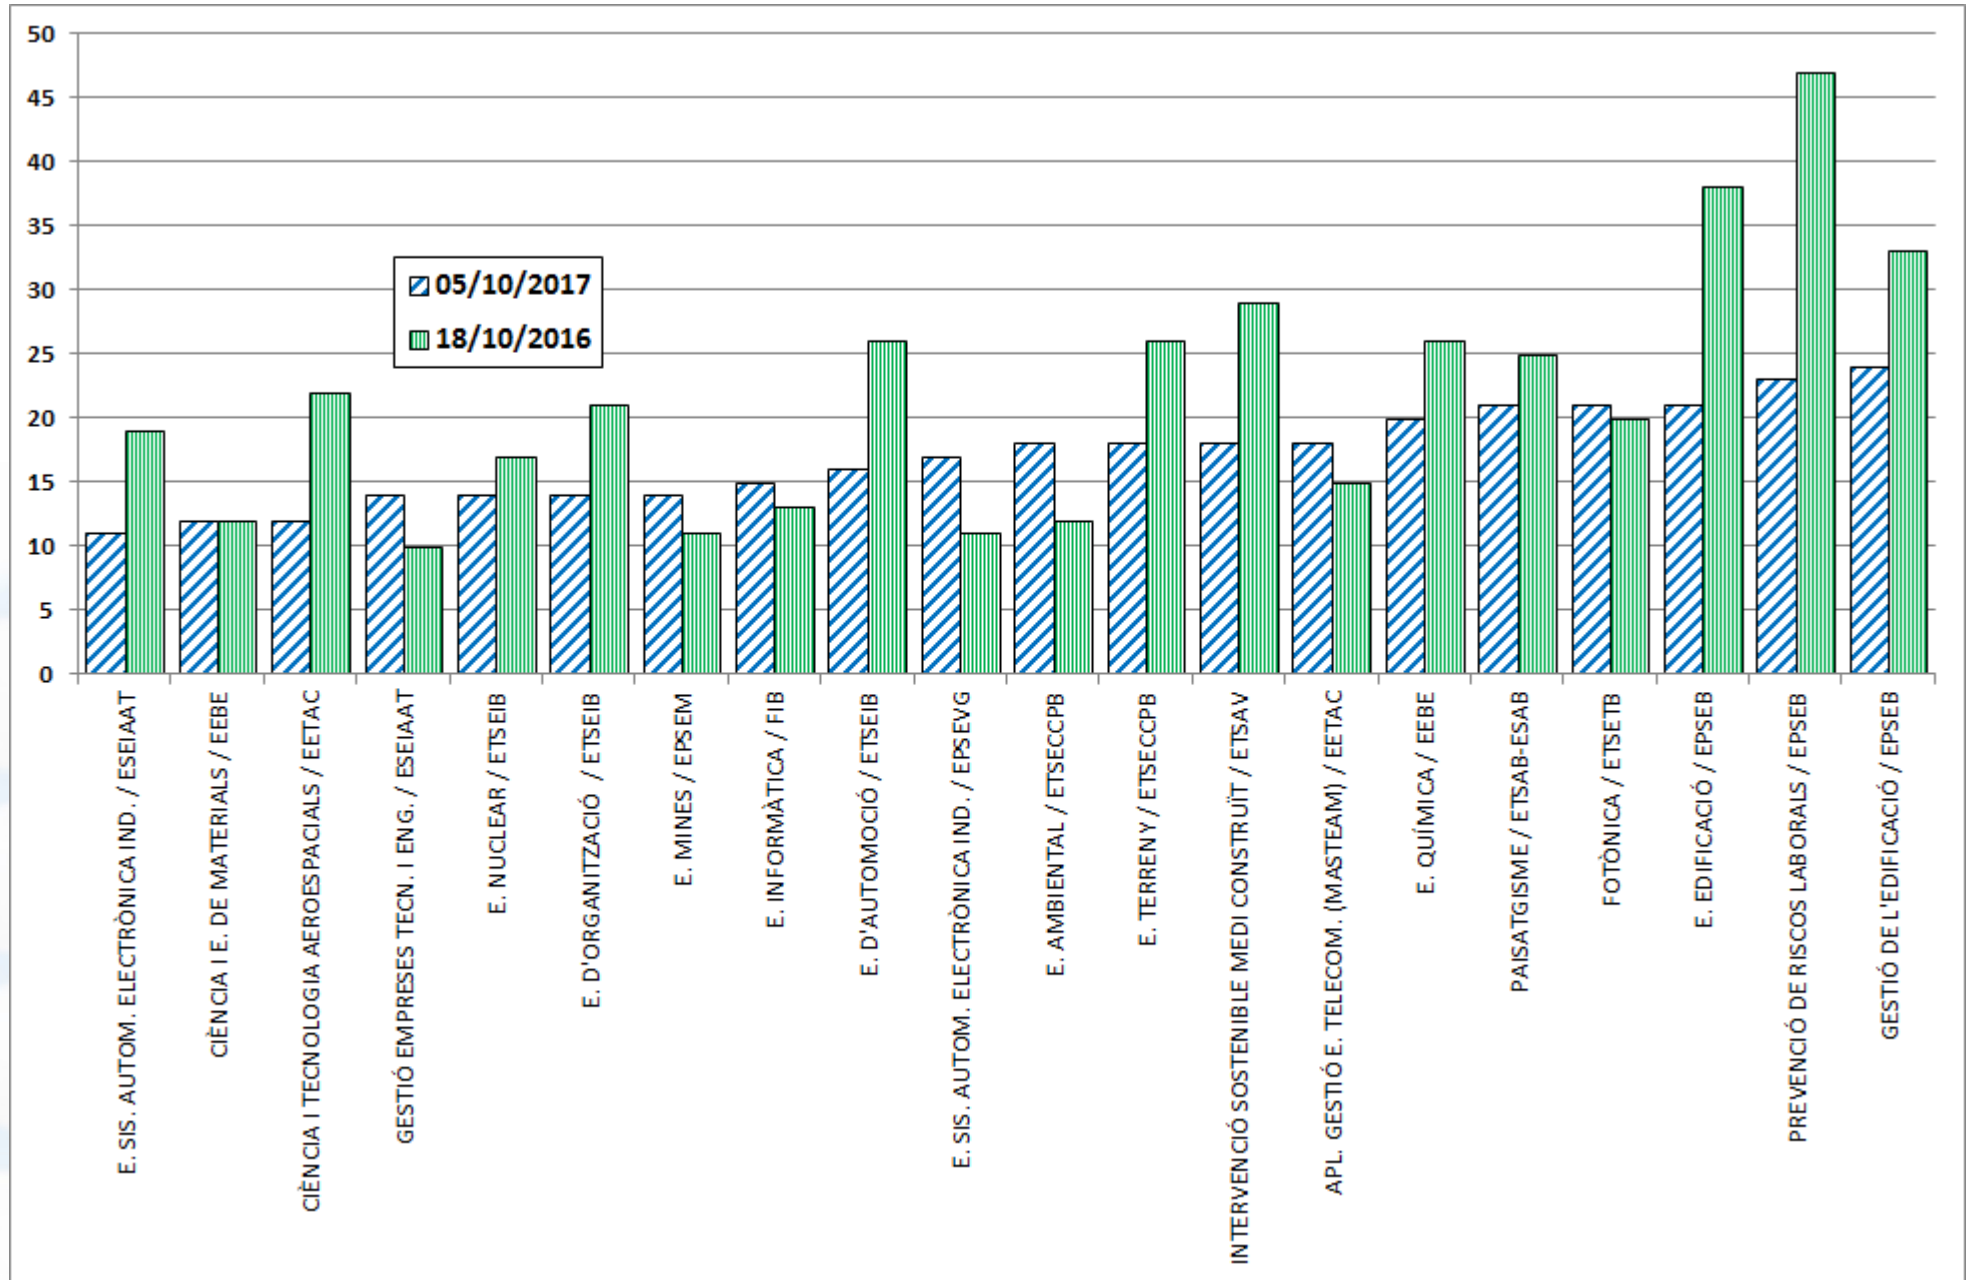

**Vicerectorat de Política Universitària
10 d'octubre de 2017**

Pels graus:

- Comparació de la matrícula a final de juliol de 2015, 2016 i 2017.
- Comparació de la matrícula a final de setembre de 2017 (pendent de les últimes reassignacions; actualitzat a 9 d'octubre) amb la definitiva de 2015 i 2016.
- Canvis en l'oferta:
 - 2016 respecte 2015: augmenta en 1 titulació (Mineria deixa de formar part de la fase comuna EPSEM) i disminueix en 90 l'oferta de places (en general, per disminuir la diferència, on no s'omplia, entre l'oferta i la demanda; cas particular: ETSAB, -20).
 - 2017 respecte 2015: hi ha dos graus nous (Automoció i Dades); però se'n deixen d'oferir quatre (entrades a febrer d'EETAC i EPSEM; suspensió per un any de Geoinformació i Eng. Geològica); en conjunt s'ofereixen 75 places menys (nous graus: +100; entrades que no s'ofereixen: -115; adequació a la demanda: -40; casos particulars: ETSAB, -10; FOOT, -10).

Pels màsters:

- Comparació de la matrícula de nou accés entre 5 d'octubre de 2017 i 18 d'octubre de 2016.
- L'oferta ha crescut en 3 màsters nous (MBDisseny, Drons, Eng. Naval).

Matrícula i places de grau a la UPC (3 darrers anys)

Matrícula de grau a finals de juliol (3 darrers anys) (1/3)

Graus, juliol (2 de 3)

Graus, juliol (3 de 3)

Matrícula de grau a finals de juliol (3 darrers anys) (3/3)

Graus, setembre / definitiva (1 de 3)

Matrícula de grau a 09/10/2017 o definitiva 2015 i 2016 (1/3)

Graus, setembre / definitiva (2 de 3)

Matrícula de grau a 09/10/2017 o definitiva 2015 i 2016 (3/3)

Màsters (1 de 5)

Màsters (2 de 5)

Màsters (3 de 5)

Màsters (4 de 5)

Màsters (5 de 5)