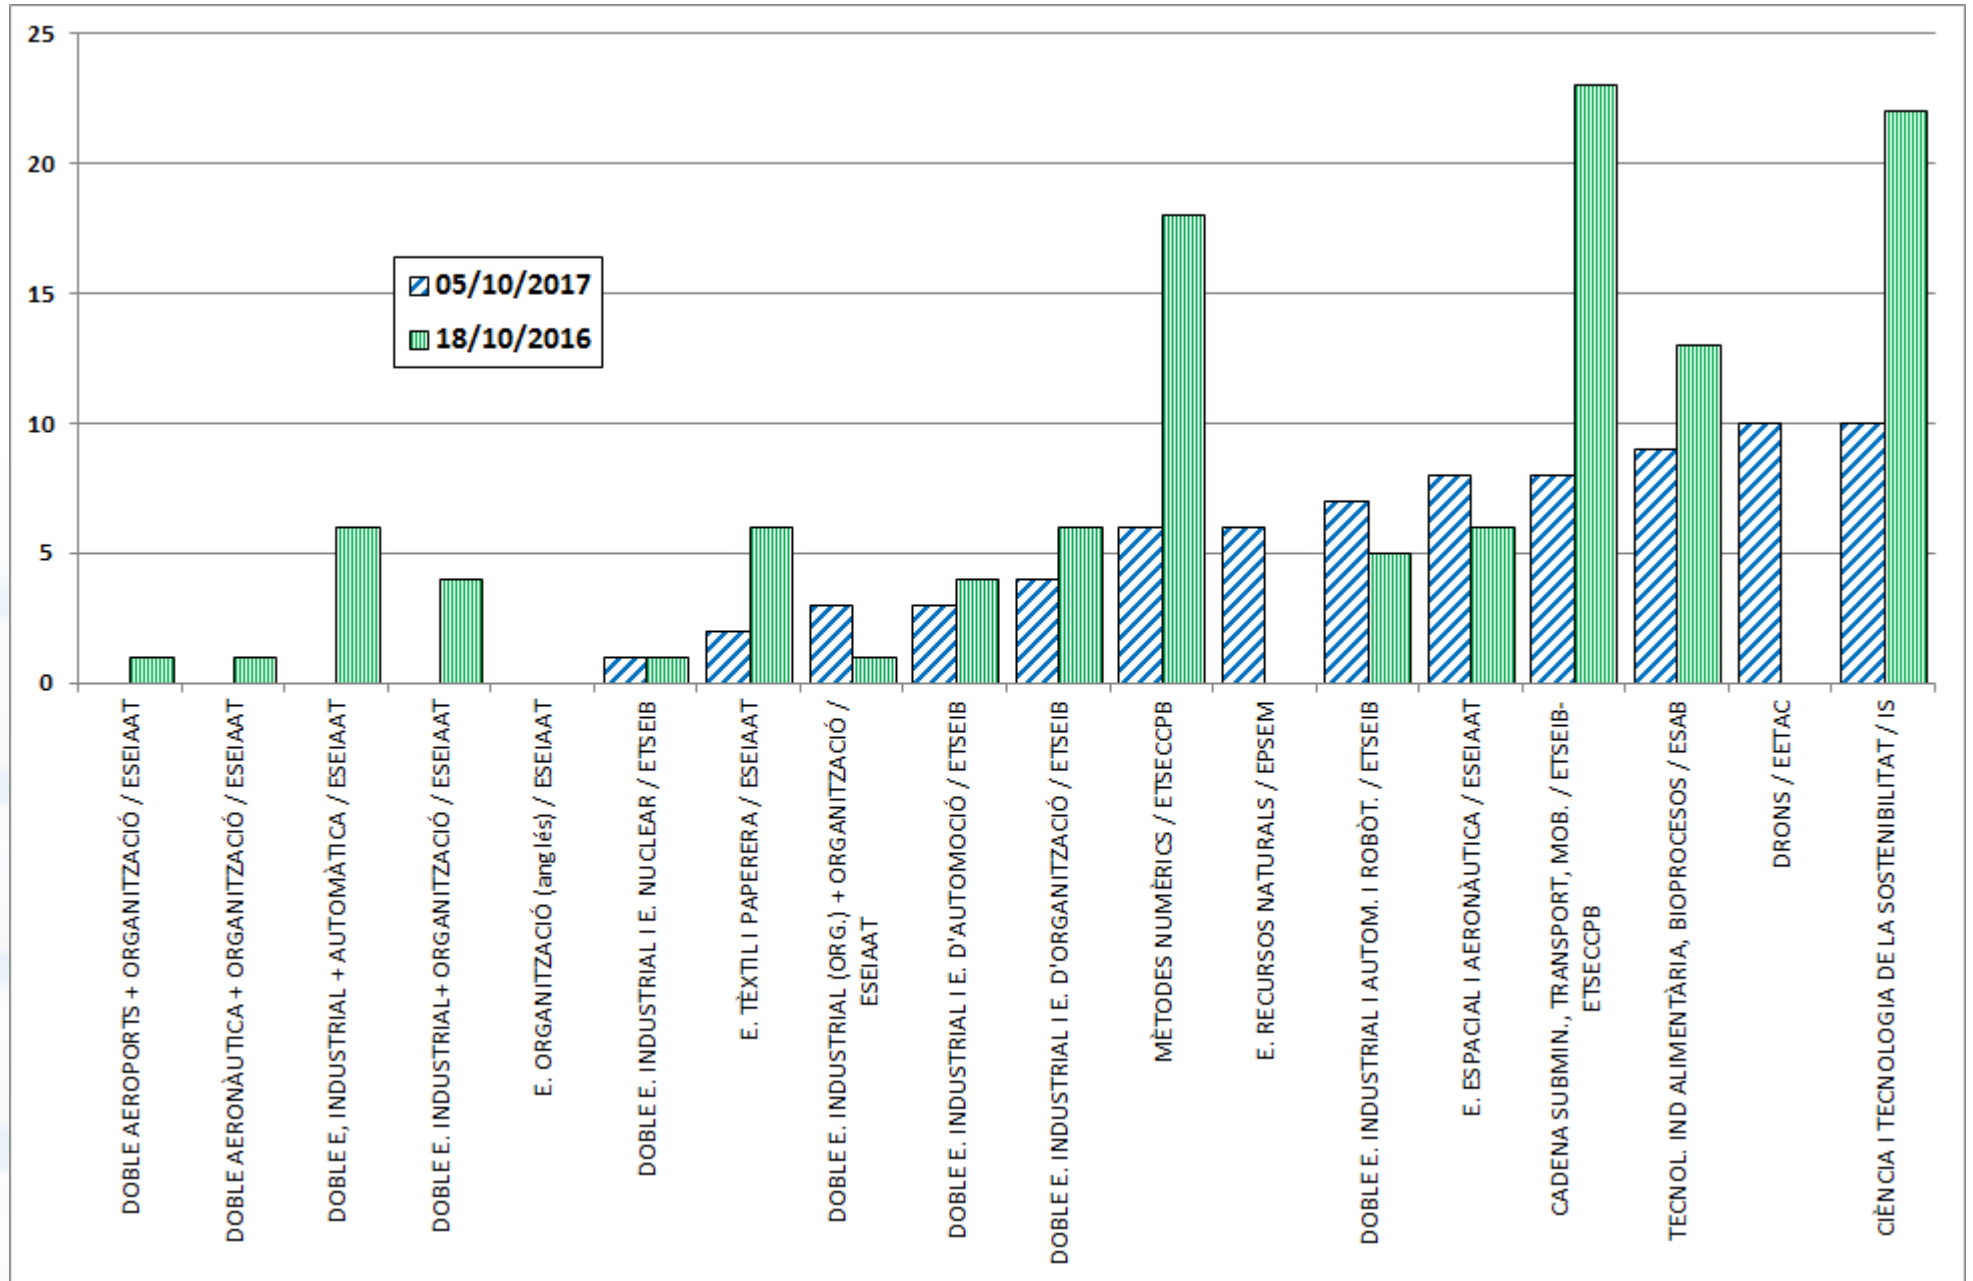

**Vicerectorat de Política Universitària
10 d'octubre de 2017**

Pels graus:

- Comparació de la matrícula a final de juliol de 2015, 2016 i 2017.
- Comparació de la matrícula a final de setembre de 2017 (pendent de les últimes reassignacions; actualitzat a 9 d'octubre) amb la definitiva de 2015 i 2016.
- Canvis en l'oferta:
 - 2016 respecte 2015: augmenta en 1 titulació (Mineria deixa de formar part de la fase comuna EPSEM) i disminueix en 90 l'oferta de places (en general, per disminuir la diferència, on no s'omplia, entre l'oferta i la demanda; cas particular: ETSAB, -20).
 - 2017 respecte 2015: hi ha dos graus nous (Automoció i Dades); però se'n deixen d'oferir quatre (entrades a febrer d'EETAC i EPSEM; suspensió per un any de Geoinformació i Eng. Geològica); en conjunt s'ofereixen 75 places menys (nous graus: +100; entrades que no s'ofereixen: -115; adequació a la demanda: -40; casos particulars: ETSAB, -10; FOOT, -10).

Matrícula de nou accés (setembre 2017 i definitiva 2015 i 2016) vs oferta de places: comparativa per titulacions

- Escreix de més del 10%
- Escreix d'entre el 2'5 i el 10%
- Diferència entre -2'5% i 2'5%
- Dèficit d'entre el 2'5 i el 10%
- Dèficit de més del 10%

Matrícula de grau a finals de juliol (3 darrers anys) (1/3)

Graus, juliol (2 de 3)

Graus, juliol (3 de 3)

Matrícula de grau a finals de juliol (3 darrers anys) (3/3)

Graus, setembre / definitiva (1 de 3)

Matrícula de grau a 09/10/2017 o definitiva 2015 i 2016 (1/3)

Graus, setembre / definitiva (2 de 3)

Matrícula de grau a 09/10/2017 o definitiva 2015 i 2016 (3/3)

Màsters (1 de 5)

Màsters (2 de 5)

Màsters (3 de 5)

Màsters (4 de 5)

Màsters (5 de 5)