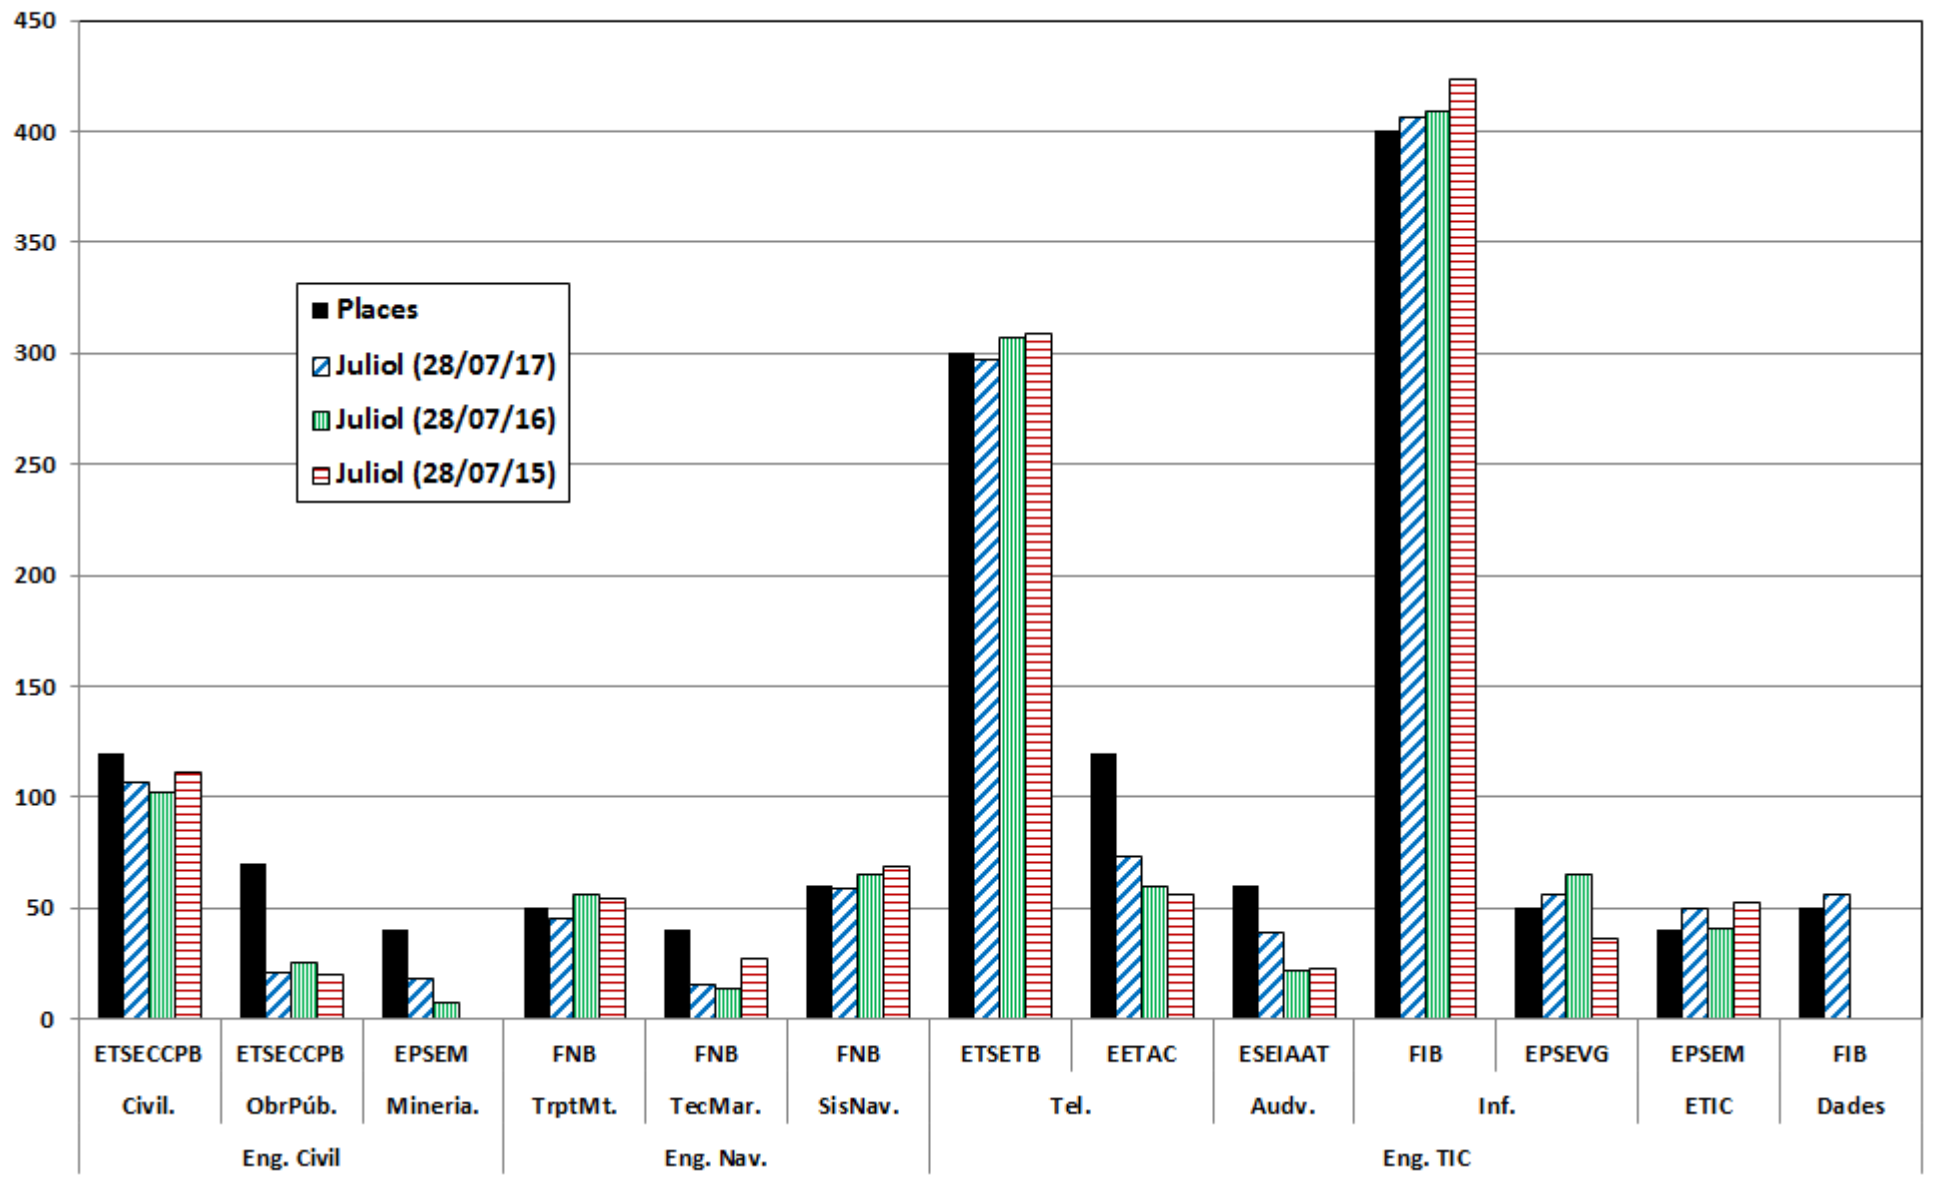

**Vicerectorat de Política Universitària
10 d'octubre de 2017**

Pels graus:

- Comparació de la matrícula a final de juliol de 2015, 2016 i 2017.
- Comparació de la matrícula a final de setembre de 2017 (pendent de les últimes reassignacions; actualitzat a 9 d'octubre) amb la definitiva de 2015 i 2016.
- Canvis en l'oferta:
 - 2016 respecte 2015: augmenta en 1 titulació (Mineria deixa de formar part de la fase comuna EPSEM) i disminueix en 90 l'oferta de places (en general, per disminuir la diferència, on no s'omplia, entre l'oferta i la demanda; cas particular: ETSAB, -20).
 - 2017 respecte 2015: hi ha dos graus nous (Automoció i Dades); però se'n deixen d'oferir quatre (entrades a febrer d'EETAC i EPSEM; suspensió per un any de Geoinformació i Eng. Geològica); en conjunt s'ofereixen 75 places menys (nous graus: +100; entrades que no s'ofereixen: -115; adequació a la demanda: -40; casos particulars: ETSAB, -10; FOOT, -10).

Matrícula de nou accés (setembre 2017 i definitiva 2015 i 2016) vs oferta de places: comparativa per titulacions

- Escreix de més del 10%
- Escreix d'entre el 2'5 i el 10%
- Diferència entre -2'5% i 2'5%
- Dèficit d'entre el 2'5 i el 10%
- Dèficit de més del 10%

Matrícula de grau a finals de juliol (3 darrers anys) (1/3)

Graus, juliol (2 de 3)

Graus, juliol (3 de 3)

Matrícula de grau a finals de juliol (3 darrers anys) (3/3)

Graus, setembre / definitiva (1 de 3)

Matrícula de grau a 09/10/2017 o definitiva 2015 i 2016 (1/3)

Graus, setembre / definitiva (2 de 3)

Matrícula de grau a 09/10/2017 o definitiva 2015 i 2016 (3/3)

Màsters (1 de 5)

Màsters (2 de 5)

Màsters (3 de 5)

Màsters (4 de 5)

Màsters (5 de 5)