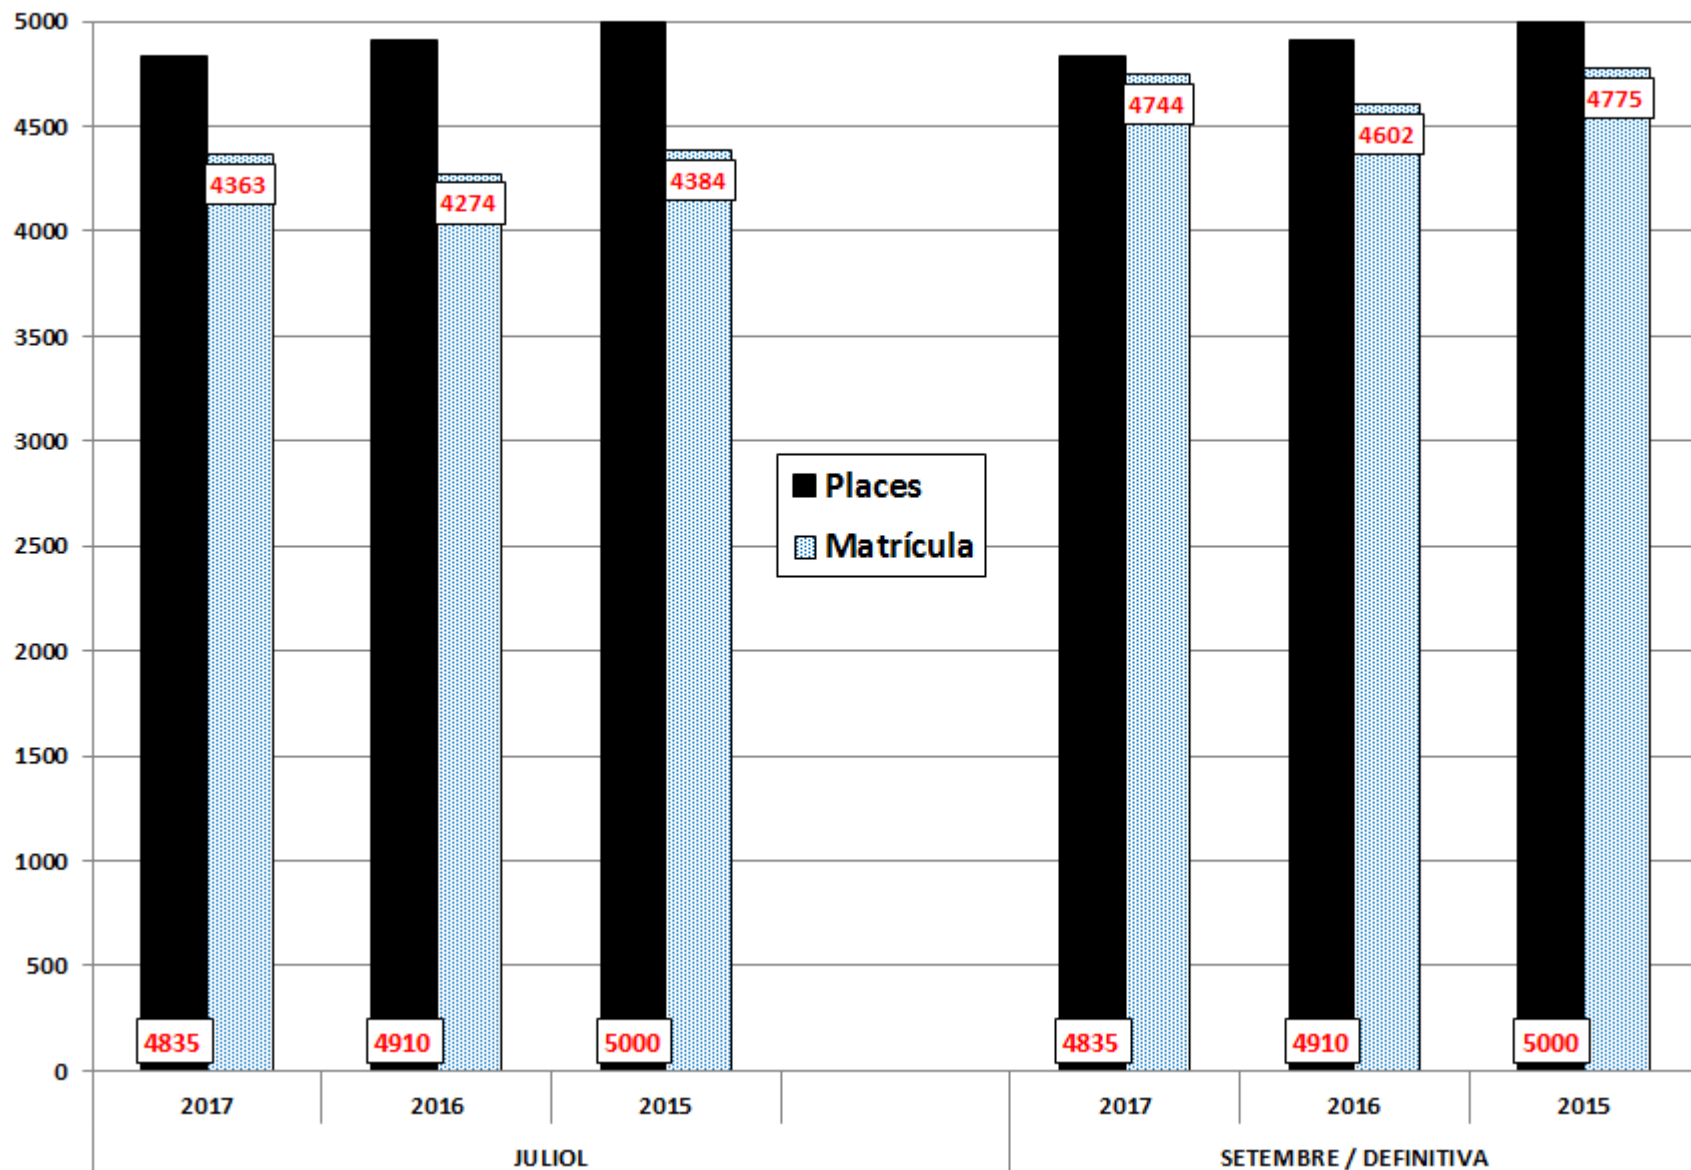

Informació accés i matrícula de grau i màster

DOCUMENT INFORMATIU

Vicerectorat de Política Universitària
Barcelona, 24/10/2017

Actualització de la informació dels resultats de matrícula de nou accés a graus i màsters del curs 2017-18

**Vicerectorat de Política Universitària
10 d'octubre de 2017**

Pels graus:

- Comparació de la matrícula a final de juliol de 2015, 2016 i 2017.
- Comparació de la matrícula a final de setembre de 2017 (pendent de les últimes reassignacions; actualitzat a 9 d'octubre) amb la definitiva de 2015 i 2016.
- Canvis en l'oferta:
 - 2016 respecte 2015: augmenta en 1 titulació (Mineria deixa de formar part de la fase comuna EPSEM) i disminueix en 90 l'oferta de places (en general, per disminuir la diferència, on no s'omplia, entre l'oferta i la demanda; cas particular: ETSAB, -20).
 - 2017 respecte 2015: hi ha dos graus nous (Automoció i Dades); però se'n deixen d'oferir quatre (entrades a febrer d'EETAC i EPSEM; suspensió per un any de Geoinformació i Eng. Geològica); en conjunt s'ofereixen 75 places menys (nous graus: +100; entrades que no s'ofereixen: -115; adequació a la demanda: -40; casos particulars: ETSAB, -10; FOOT, -10).

Pels màsters:

- Comparació de la matrícula de nou accés entre 5 d'octubre de 2017 i 18 d'octubre de 2016.
- L'oferta ha crescut en 3 màsters nous (MBDisseny, Drons, Eng. Naval).

Matrícula i places de grau a la UPC (3 darrers anys)

Matrícula de nou accés (setembre 2017 i definitiva 2015 i 2016) vs oferta de places: comparativa per titulacions

- Escreix de més del 10%
- Escreix d'entre el 2'5 i el 10%
- Diferència entre -2'5% i 2'5%
- Dèficit d'entre el 2'5 i el 10%
- Dèficit de més del 10%