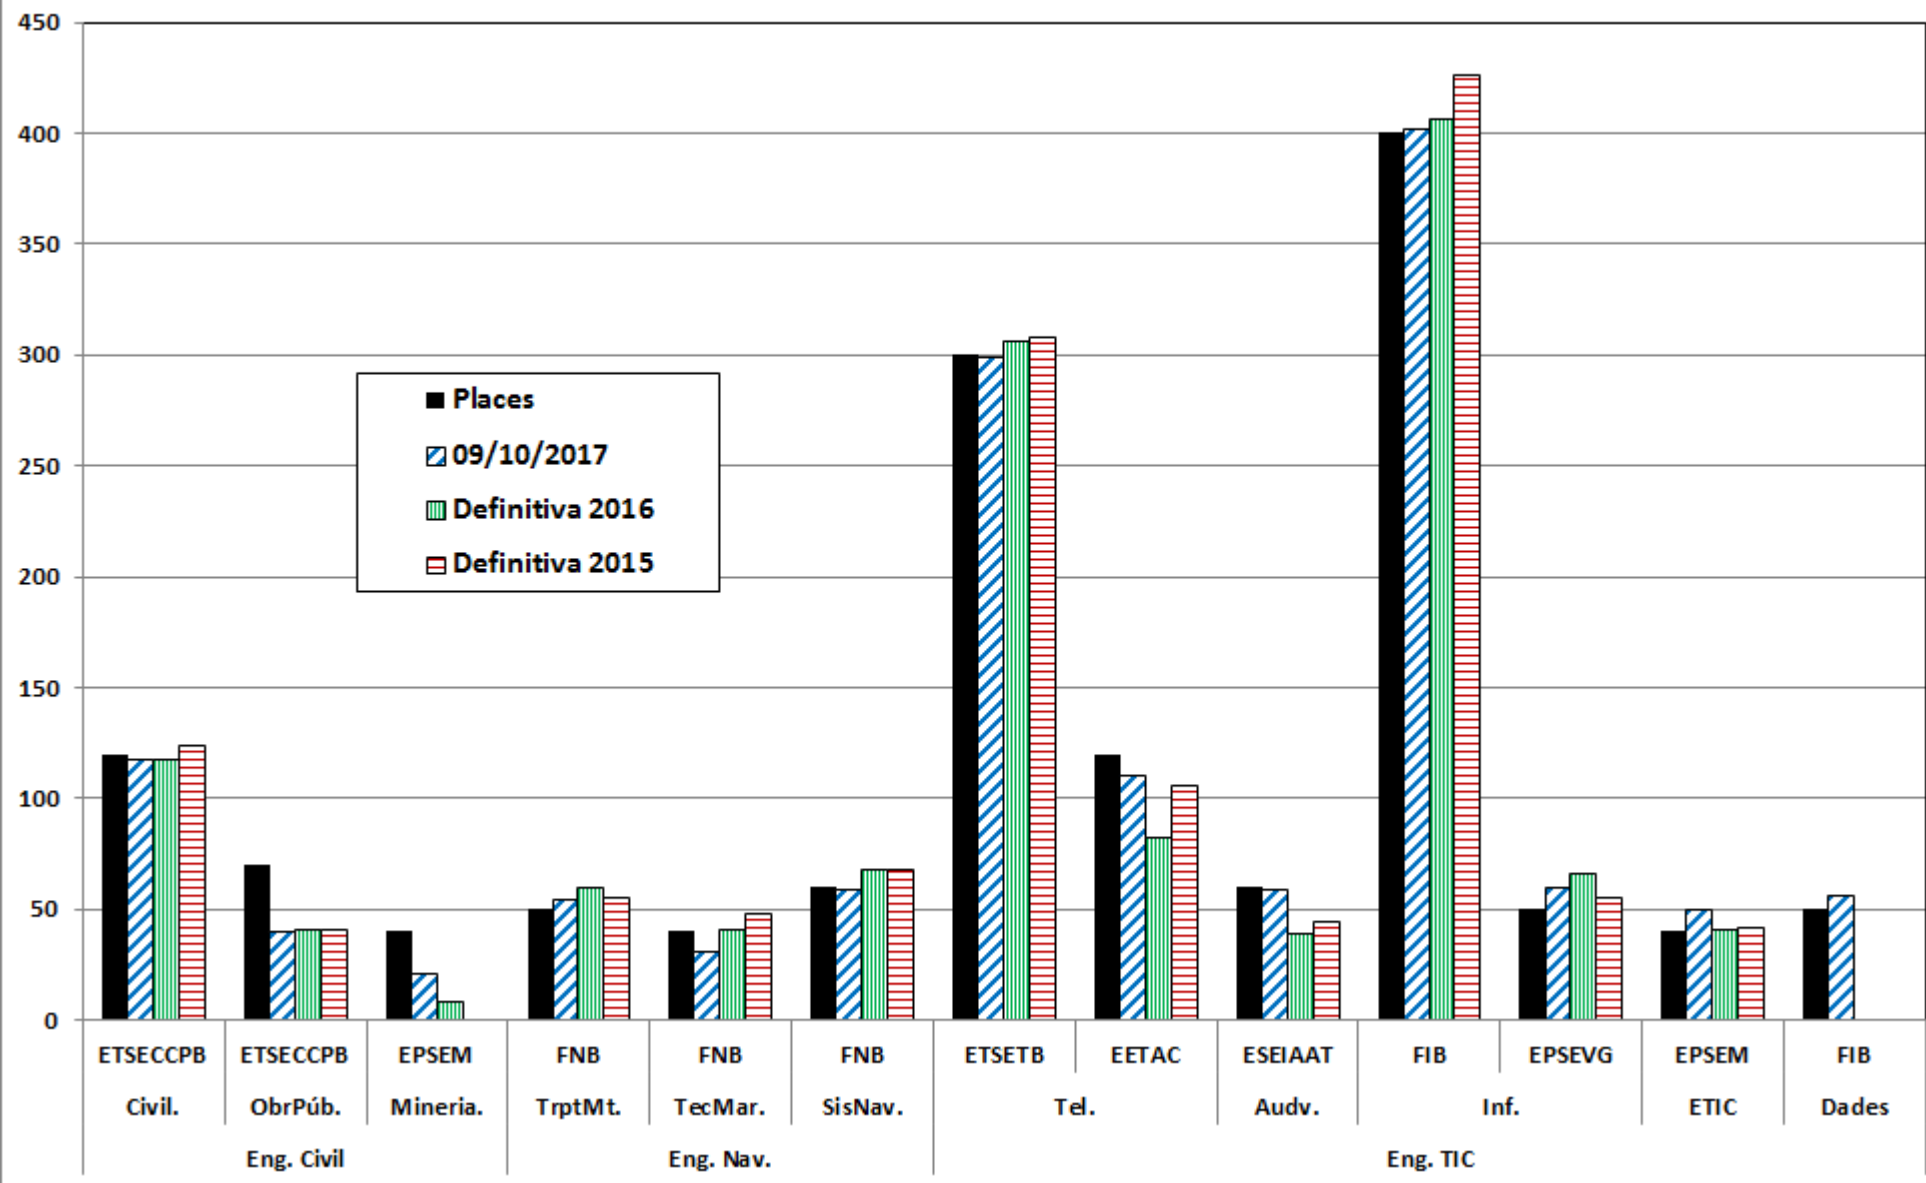

**Vicerectorat de Política Universitària
10 d'octubre de 2017**

Pels graus:

- Comparació de la matrícula a final de juliol de 2015, 2016 i 2017.
- Comparació de la matrícula a final de setembre de 2017 (pendent de les últimes reassignacions; actualitzat a 9 d'octubre) amb la definitiva de 2015 i 2016.
- Canvis en l'oferta:
 - 2016 respecte 2015: augmenta en 1 titulació (Mineria deixa de formar part de la fase comuna EPSEM) i disminueix en 90 l'oferta de places (en general, per disminuir la diferència, on no s'omplia, entre l'oferta i la demanda; cas particular: ETSAB, -20).
 - 2017 respecte 2015: hi ha dos graus nous (Automoció i Dades); però se'n deixen d'oferir quatre (entrades a febrer d'EETAC i EPSEM; suspensió per un any de Geoinformació i Eng. Geològica); en conjunt s'ofereixen 75 places menys (nous graus: +100; entrades que no s'ofereixen: -115; adequació a la demanda: -40; casos particulars: ETSAB, -10; FOOT, -10).

Matrícula de nou accés (setembre 2017 i definitiva 2015 i 2016) vs oferta de places: comparativa per titulacions

- Escreix de més del 10%
- Escreix d'entre el 2'5 i el 10%
- Diferència entre -2'5% i 2'5%
- Dèficit d'entre el 2'5 i el 10%
- Dèficit de més del 10%

Matrícula de grau a finals de juliol (3 darrers anys) (1/3)

Graus, juliol (2 de 3)

Graus, juliol (3 de 3)

Matrícula de grau a finals de juliol (3 darrers anys) (3/3)

Graus, setembre / definitiva (1 de 3)

Matrícula de grau a 09/10/2017 o definitiva 2015 i 2016 (1/3)

Graus, setembre / definitiva (2 de 3)

Matrícula de grau a 09/10/2017 o definitiva 2015 i 2016 (3/3)

Màsters (1 de 5)

Màsters (2 de 5)

Màsters (3 de 5)

Màsters (4 de 5)

Màsters (5 de 5)