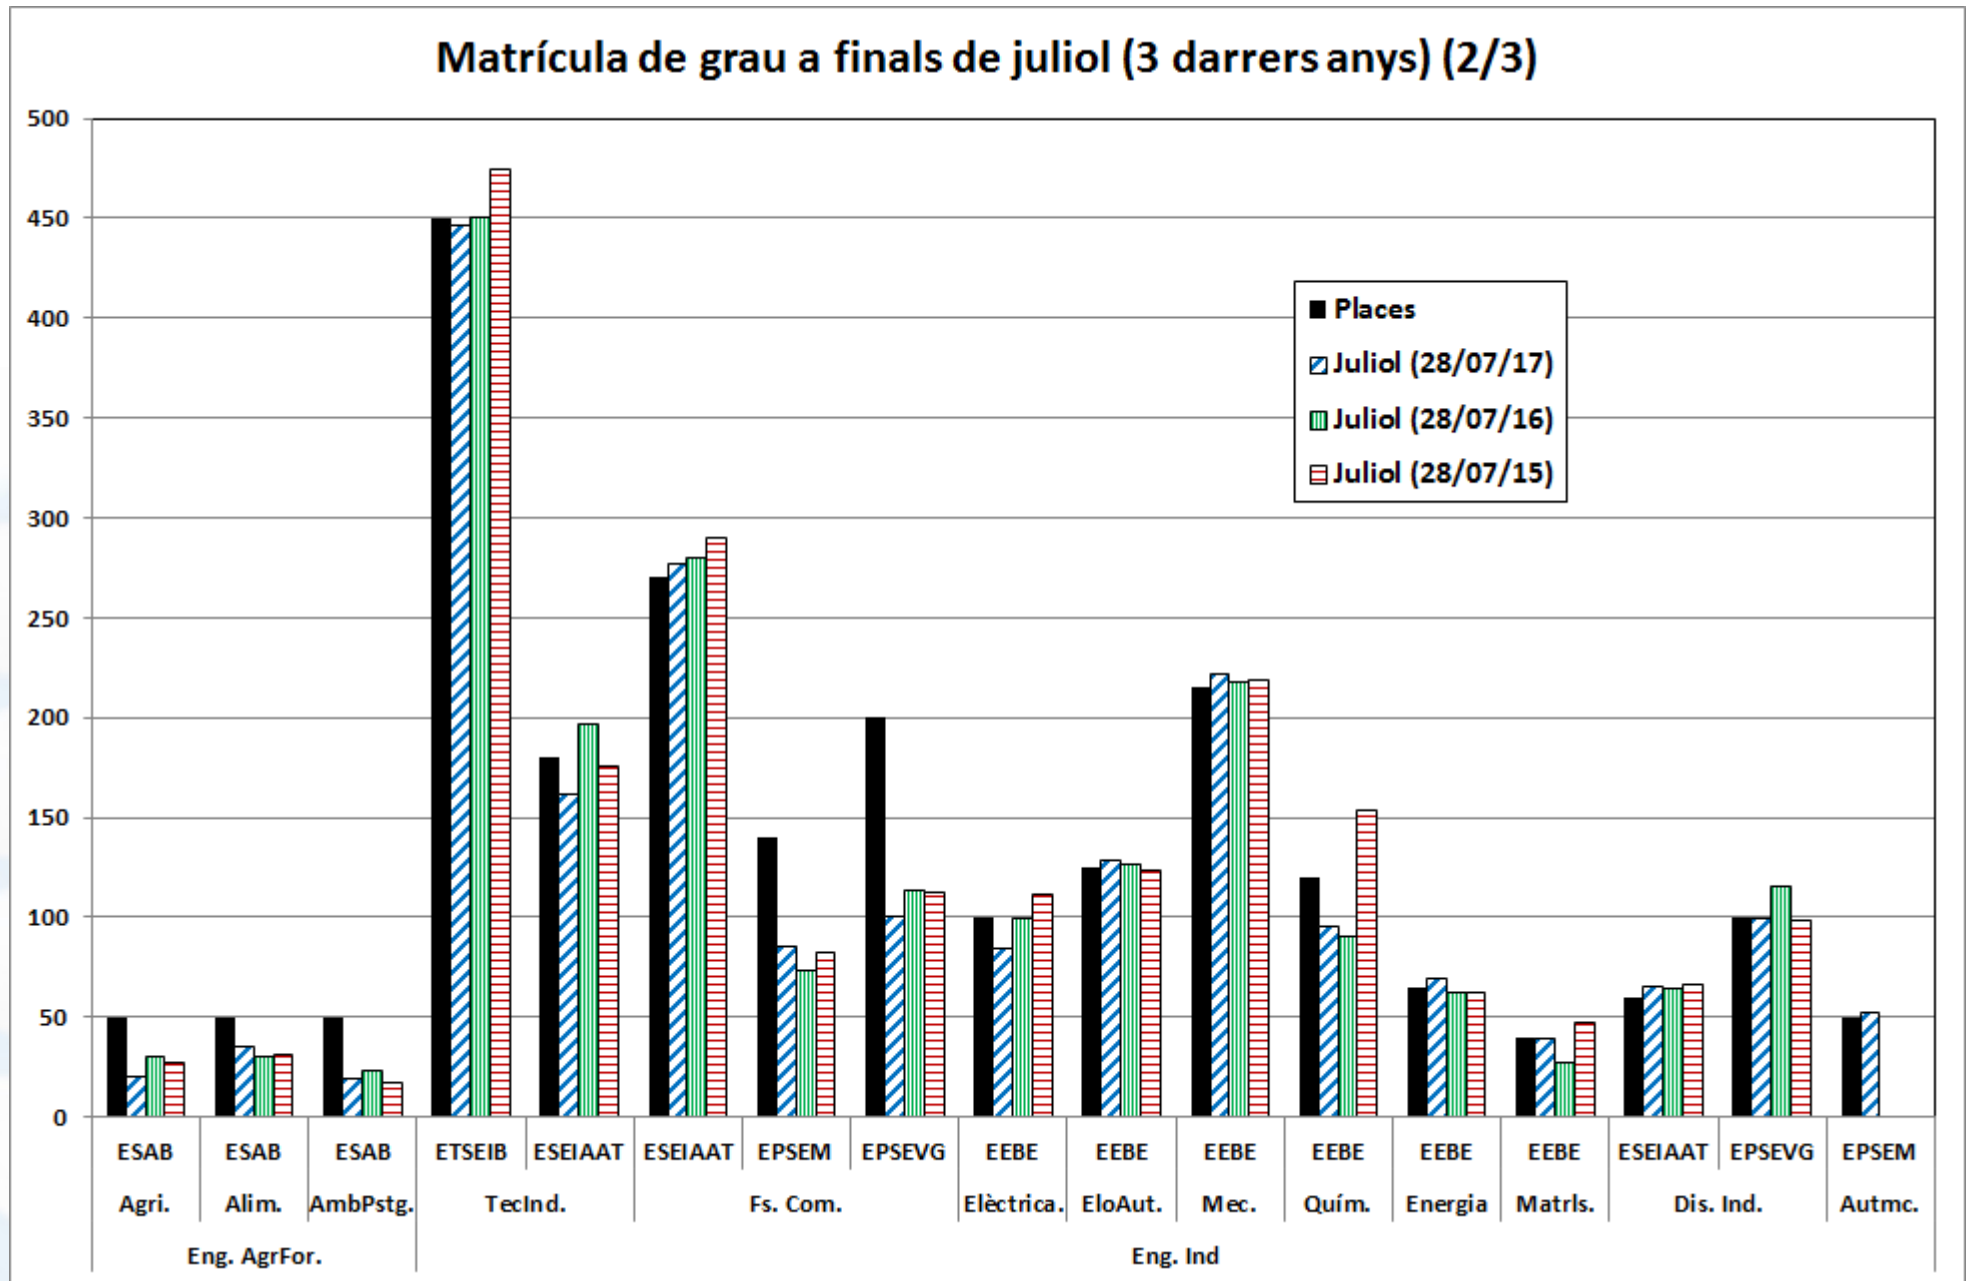

**Vicerectorat de Política Universitària
10 d'octubre de 2017**

Pels graus:

- Comparació de la matrícula a final de juliol de 2015, 2016 i 2017.
- Comparació de la matrícula a final de setembre de 2017 (pendent de les últimes reassignacions; actualitzat a 9 d'octubre) amb la definitiva de 2015 i 2016.
- Canvis en l'oferta:
 - 2016 respecte 2015: augmenta en 1 titulació (Mineria deixa de formar part de la fase comuna EPSEM) i disminueix en 90 l'oferta de places (en general, per disminuir la diferència, on no s'omplia, entre l'oferta i la demanda; cas particular: ETSAB, -20).
 - 2017 respecte 2015: hi ha dos graus nous (Automoció i Dades); però se'n deixen d'oferir quatre (entrades a febrer d'EETAC i EPSEM; suspensió per un any de Geoinformació i Eng. Geològica); en conjunt s'ofereixen 75 places menys (nous graus: +100; entrades que no s'ofereixen: -115; adequació a la demanda: -40; casos particulars: ETSAB, -10; FOOT, -10).

Matrícula de nou accés (setembre 2017 i definitiva 2015 i 2016) vs oferta de places: comparativa per titulacions

- Escreix de més del 10%
- Escreix d'entre el 2'5 i el 10%
- Diferència entre -2'5% i 2'5%
- Dèficit d'entre el 2'5 i el 10%
- Dèficit de més del 10%

Matrícula de grau a finals de juliol (3 darrers anys) (1/3)

Graus, juliol (2 de 3)

Graus, juliol (3 de 3)

Matrícula de grau a finals de juliol (3 darrers anys) (3/3)

Graus, setembre / definitiva (1 de 3)

Matrícula de grau a 09/10/2017 o definitiva 2015 i 2016 (1/3)

Graus, setembre / definitiva (2 de 3)

Matrícula de grau a 09/10/2017 o definitiva 2015 i 2016 (3/3)

Màsters (1 de 5)

Màsters (2 de 5)

Màsters (3 de 5)

Màsters (4 de 5)

Màsters (5 de 5)