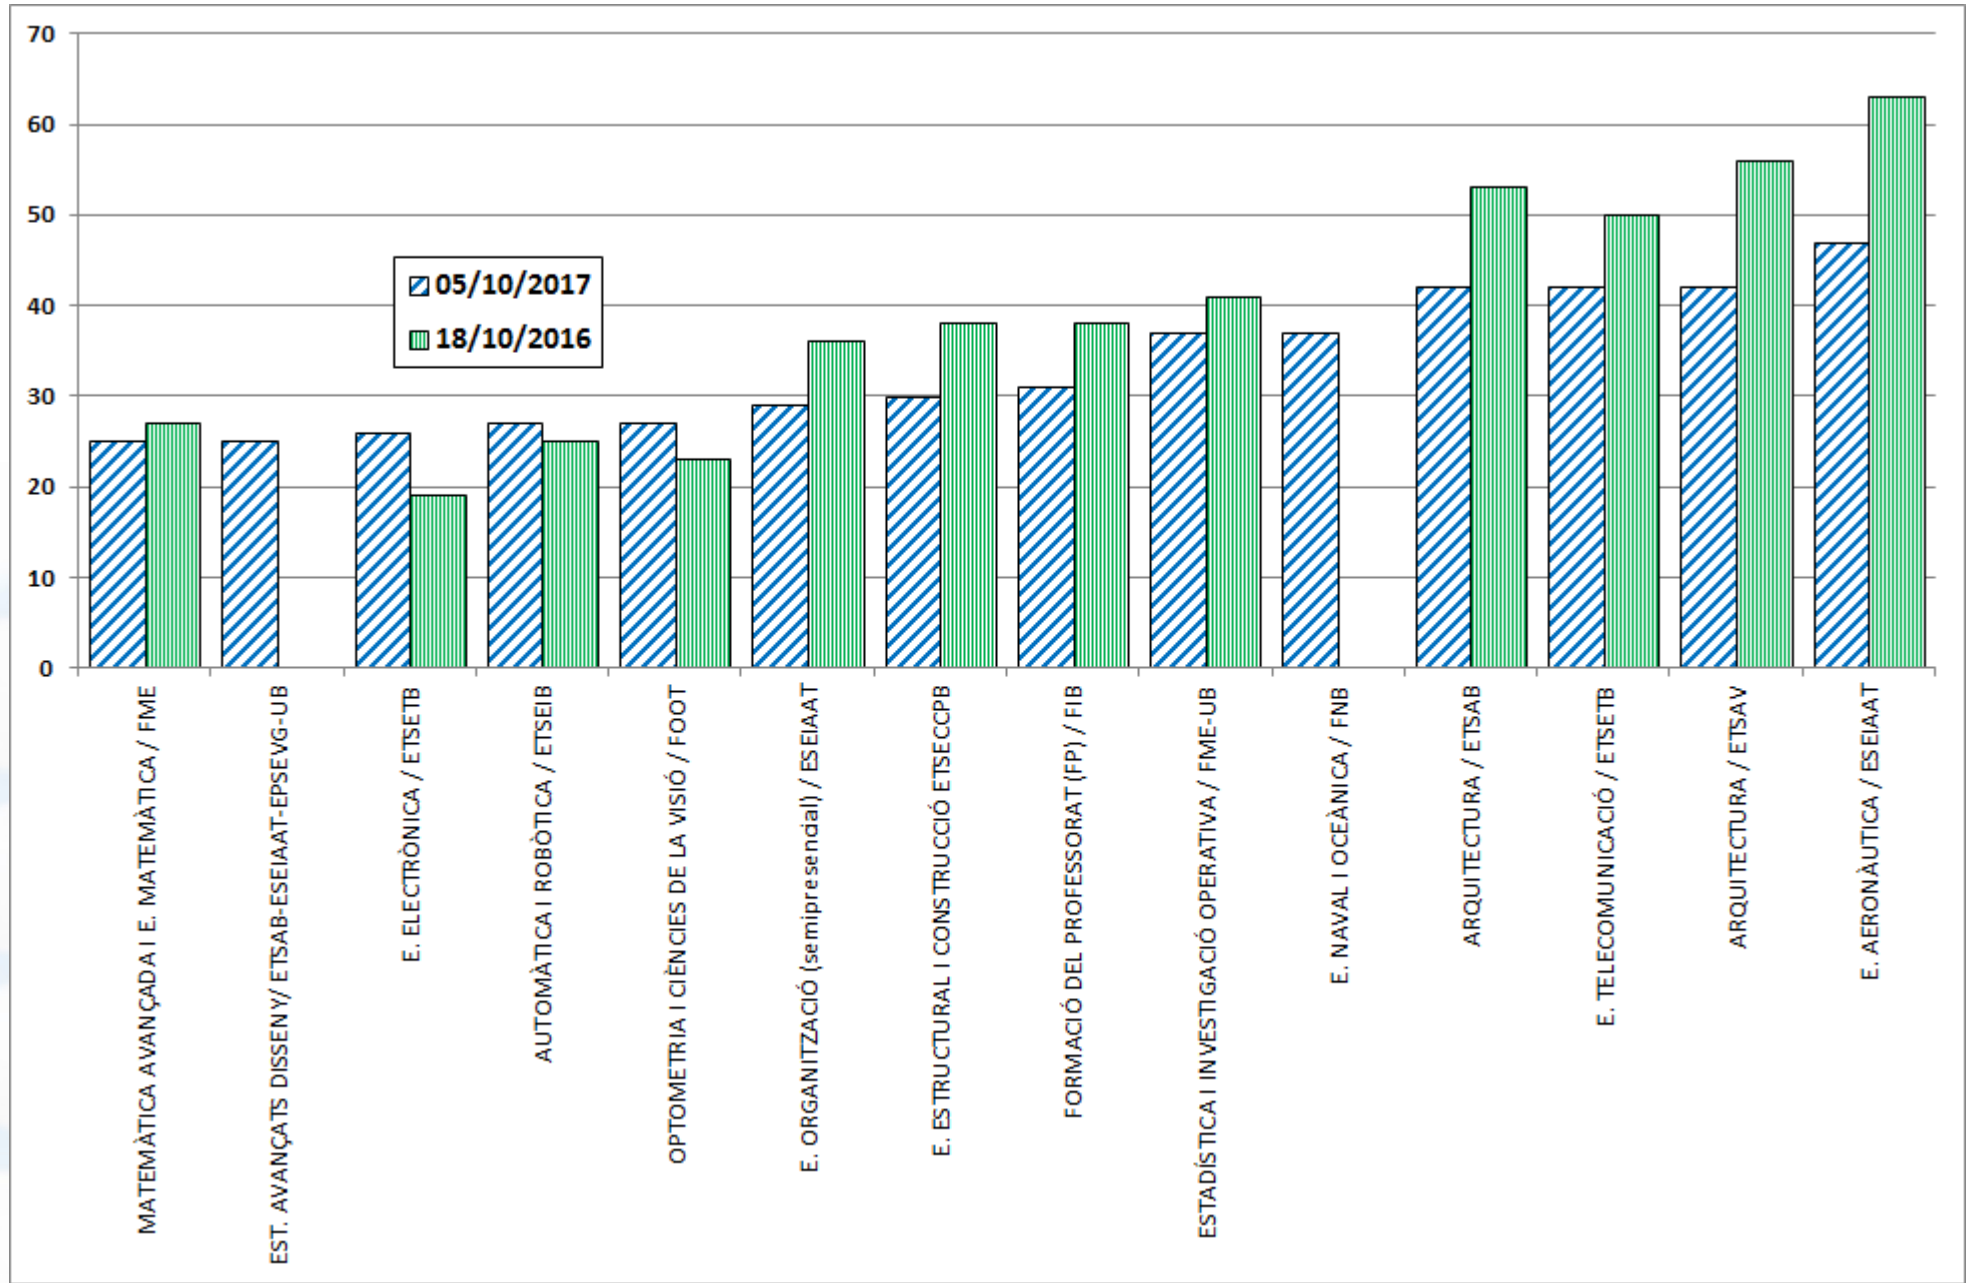

**Vicerectorat de Política Universitària
10 d'octubre de 2017**

Pels graus:

- Comparació de la matrícula a final de juliol de 2015, 2016 i 2017.
- Comparació de la matrícula a final de setembre de 2017 (pendent de les últimes reassignacions; actualitzat a 9 d'octubre) amb la definitiva de 2015 i 2016.
- Canvis en l'oferta:
 - 2016 respecte 2015: augmenta en 1 titulació (Mineria deixa de formar part de la fase comuna EPSEM) i disminueix en 90 l'oferta de places (en general, per disminuir la diferència, on no s'omplia, entre l'oferta i la demanda; cas particular: ETSAB, -20).
 - 2017 respecte 2015: hi ha dos graus nous (Automoció i Dades); però se'n deixen d'oferir quatre (entrades a febrer d'EETAC i EPSEM; suspensió per un any de Geoinformació i Eng. Geològica); en conjunt s'ofereixen 75 places menys (nous graus: +100; entrades que no s'ofereixen: -115; adequació a la demanda: -40; casos particulars: ETSAB, -10; FOOT, -10).

Pels màsters:

- Comparació de la matrícula de nou accés entre 5 d'octubre de 2017 i 18 d'octubre de 2016.
- L'oferta ha crescut en 3 màsters nous (MBDisseny, Drons, Eng. Naval).

Matrícula i places de grau a la UPC (3 darrers anys)

Matrícula de grau a finals de juliol (3 darrers anys) (1/3)

Graus, juliol (2 de 3)

Graus, juliol (3 de 3)

Matrícula de grau a finals de juliol (3 darrers anys) (3/3)

Graus, setembre / definitiva (1 de 3)

Matrícula de grau a 09/10/2017 o definitiva 2015 i 2016 (1/3)

Graus, setembre / definitiva (2 de 3)

Matrícula de grau a 09/10/2017 o definitiva 2015 i 2016 (3/3)

Màsters (1 de 5)

Màsters (2 de 5)

Màsters (3 de 5)

Màsters (4 de 5)

Màsters (5 de 5)