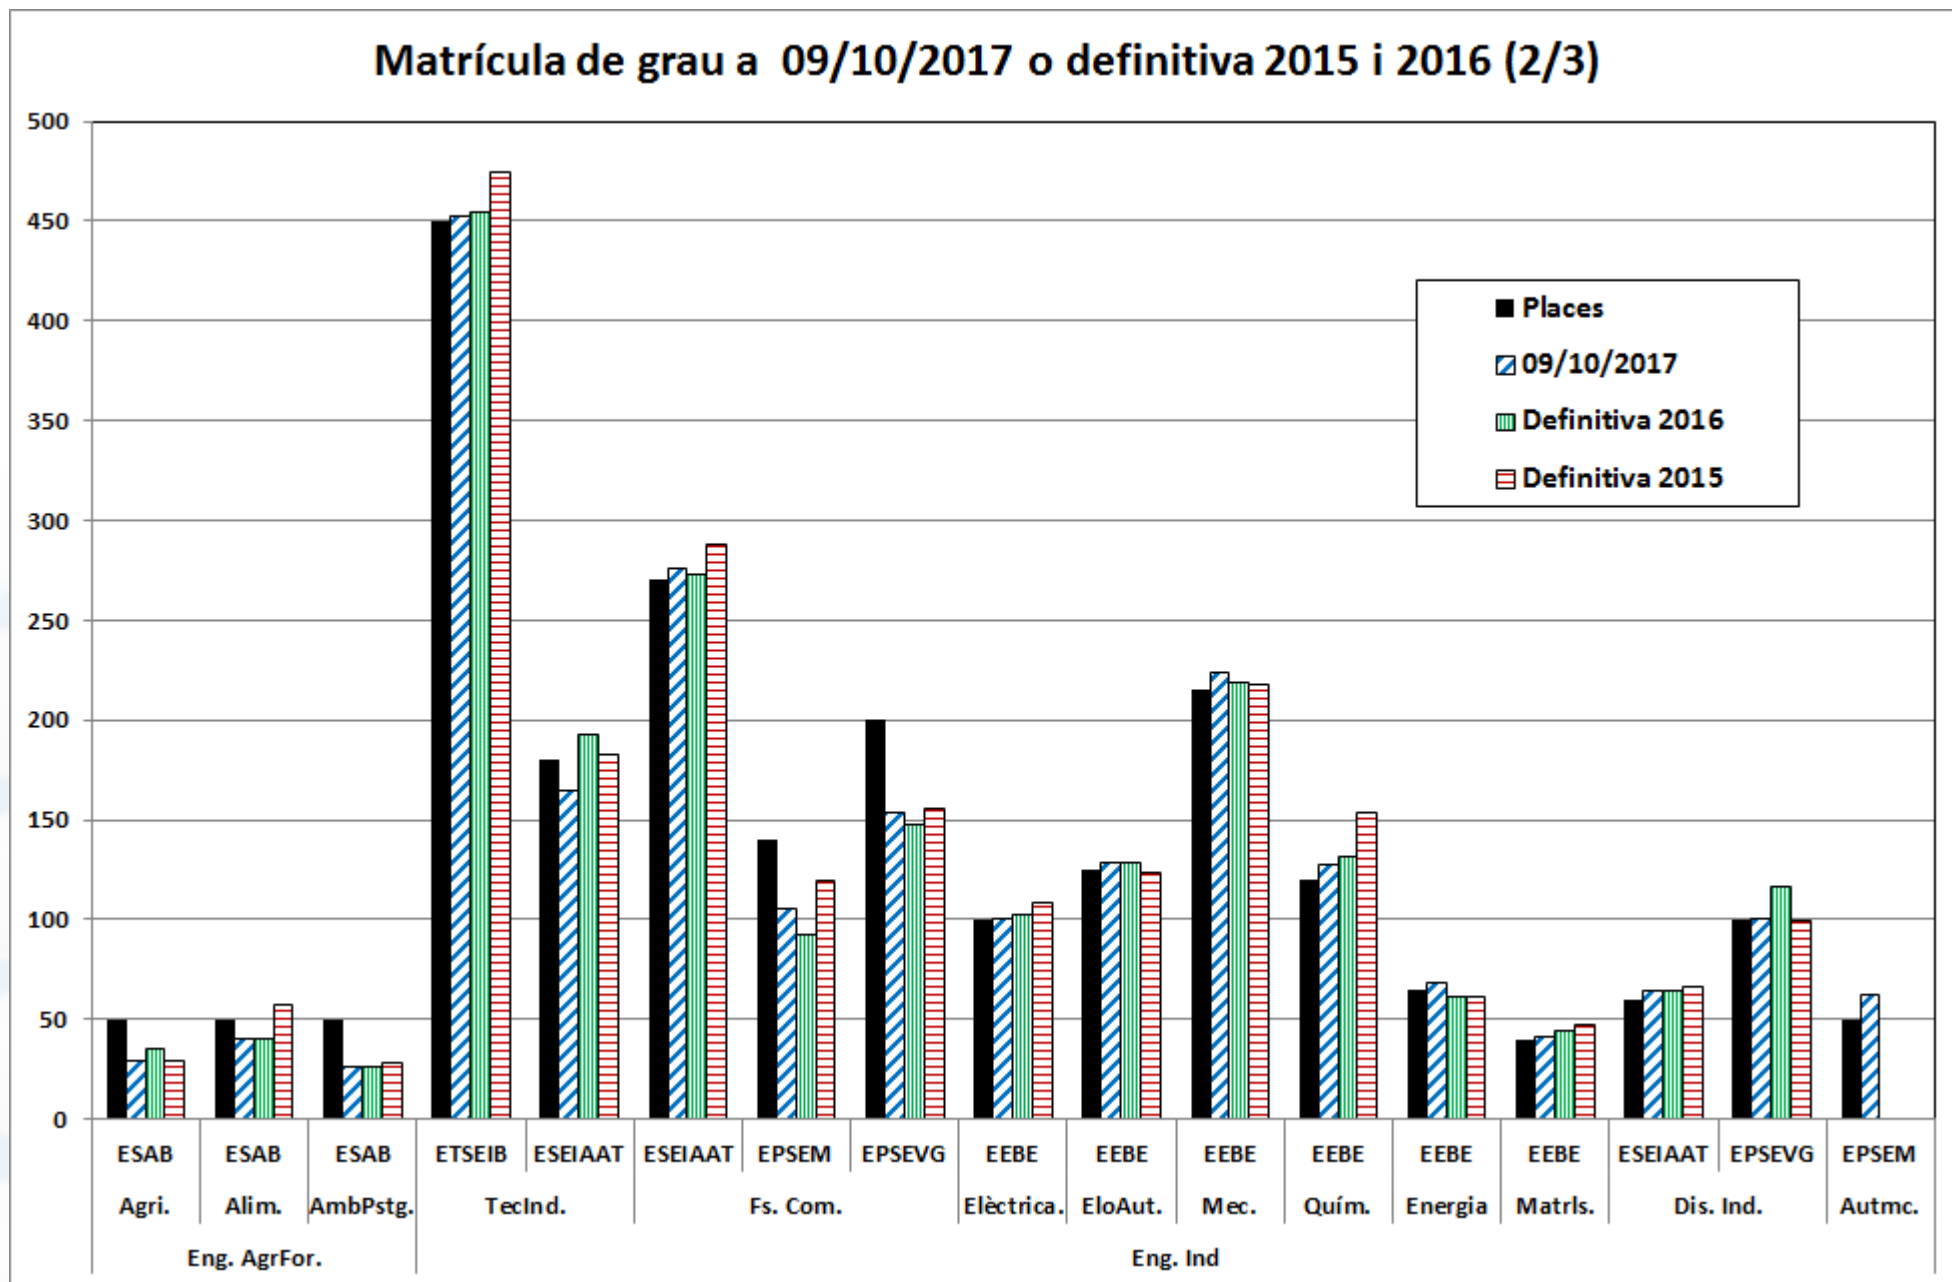

**Vicerectorat de Política Universitària
10 d'octubre de 2017**

Pels graus:

- Comparació de la matrícula a final de juliol de 2015, 2016 i 2017.
- Comparació de la matrícula a final de setembre de 2017 (pendent de les últimes reassignacions; actualitzat a 9 d'octubre) amb la definitiva de 2015 i 2016.
- Canvis en l'oferta:
 - 2016 respecte 2015: augmenta en 1 titulació (Mineria deixa de formar part de la fase comuna EPSEM) i disminueix en 90 l'oferta de places (en general, per disminuir la diferència, on no s'omplia, entre l'oferta i la demanda; cas particular: ETSAB, -20).
 - 2017 respecte 2015: hi ha dos graus nous (Automoció i Dades); però se'n deixen d'oferir quatre (entrades a febrer d'EETAC i EPSEM; suspensió per un any de Geoinformació i Eng. Geològica); en conjunt s'ofereixen 75 places menys (nous graus: +100; entrades que no s'ofereixen: -115; adequació a la demanda: -40; casos particulars: ETSAB, -10; FOOT, -10).

Matrícula de nou accés (setembre 2017 i definitiva 2015 i 2016) vs oferta de places: comparativa per titulacions

- Escreix de més del 10%
- Escreix d'entre el 2'5 i el 10%
- Diferència entre -2'5% i 2'5%
- Dèficit d'entre el 2'5 i el 10%
- Dèficit de més del 10%

Matrícula de grau a finals de juliol (3 darrers anys) (1/3)

Graus, juliol (2 de 3)

Graus, juliol (3 de 3)

Matrícula de grau a finals de juliol (3 darrers anys) (3/3)

Graus, setembre / definitiva (1 de 3)

Matrícula de grau a 09/10/2017 o definitiva 2015 i 2016 (1/3)

Graus, setembre / definitiva (2 de 3)

Matrícula de grau a 09/10/2017 o definitiva 2015 i 2016 (3/3)

Màsters (1 de 5)

Màsters (2 de 5)

Màsters (3 de 5)

Màsters (4 de 5)

Màsters (5 de 5)