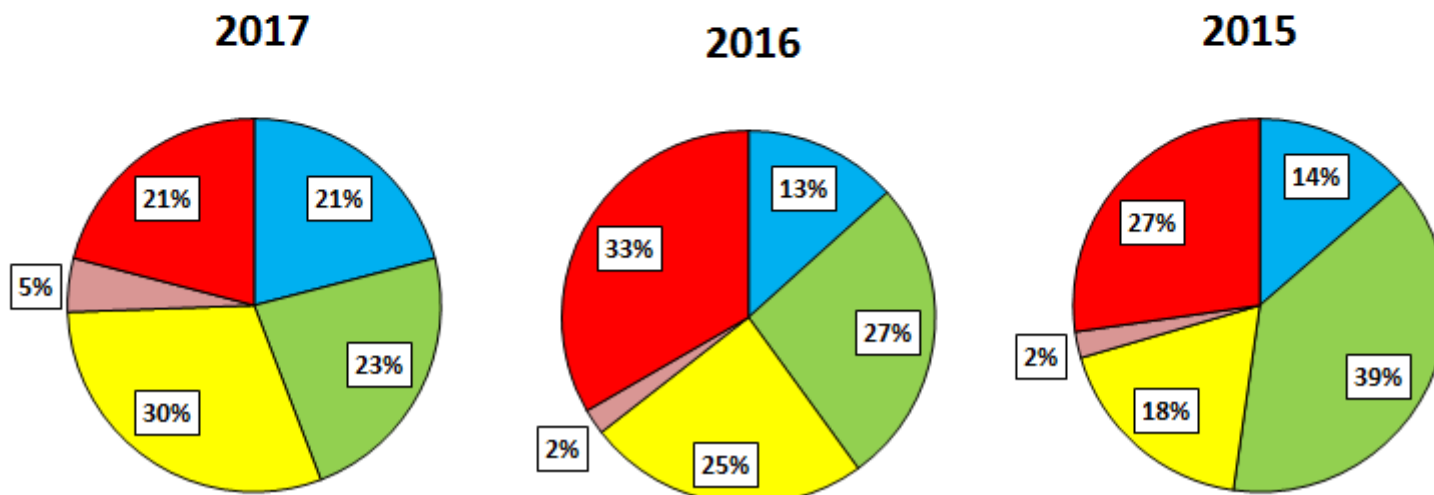

**Vicerectorat de Política Universitària
10 d'octubre de 2017**

Pels graus:

- Comparació de la matrícula a final de juliol de 2015, 2016 i 2017.
- Comparació de la matrícula a final de setembre de 2017 (pendent de les últimes reassignacions; actualitzat a 9 d'octubre) amb la definitiva de 2015 i 2016.
- Canvis en l'oferta:
 - 2016 respecte 2015: augmenta en 1 titulació (Mineria deixa de formar part de la fase comuna EPSEM) i disminueix en 90 l'oferta de places (en general, per disminuir la diferència, on no s'omplia, entre l'oferta i la demanda; cas particular: ETSAB, -20).
 - 2017 respecte 2015: hi ha dos graus nous (Automoció i Dades); però se'n deixen d'oferir quatre (entrades a febrer d'EETAC i EPSEM; suspensió per un any de Geoinformació i Eng. Geològica); en conjunt s'ofereixen 75 places menys (nous graus: +100; entrades que no s'ofereixen: -115; adequació a la demanda: -40; casos particulars: ETSAB, -10; FOOT, -10).

Pels màsters:

- Comparació de la matrícula de nou accés entre 5 d'octubre de 2017 i 18 d'octubre de 2016.
- L'oferta ha crescut en 3 màsters nous (MBDisseny, Drons, Eng. Naval).

Matrícula i places de grau a la UPC (3 darrers anys)

Matrícula de nou accés (setembre 2017 i definitiva 2015 i 2016) vs oferta de places: comparativa per titulacions

- Escreix de més del 10%
- Escreix d'entre el 2'5 i el 10%
- Diferència entre -2'5% i 2'5%
- Dèficit d'entre el 2'5 i el 10%
- Dèficit de més del 10%