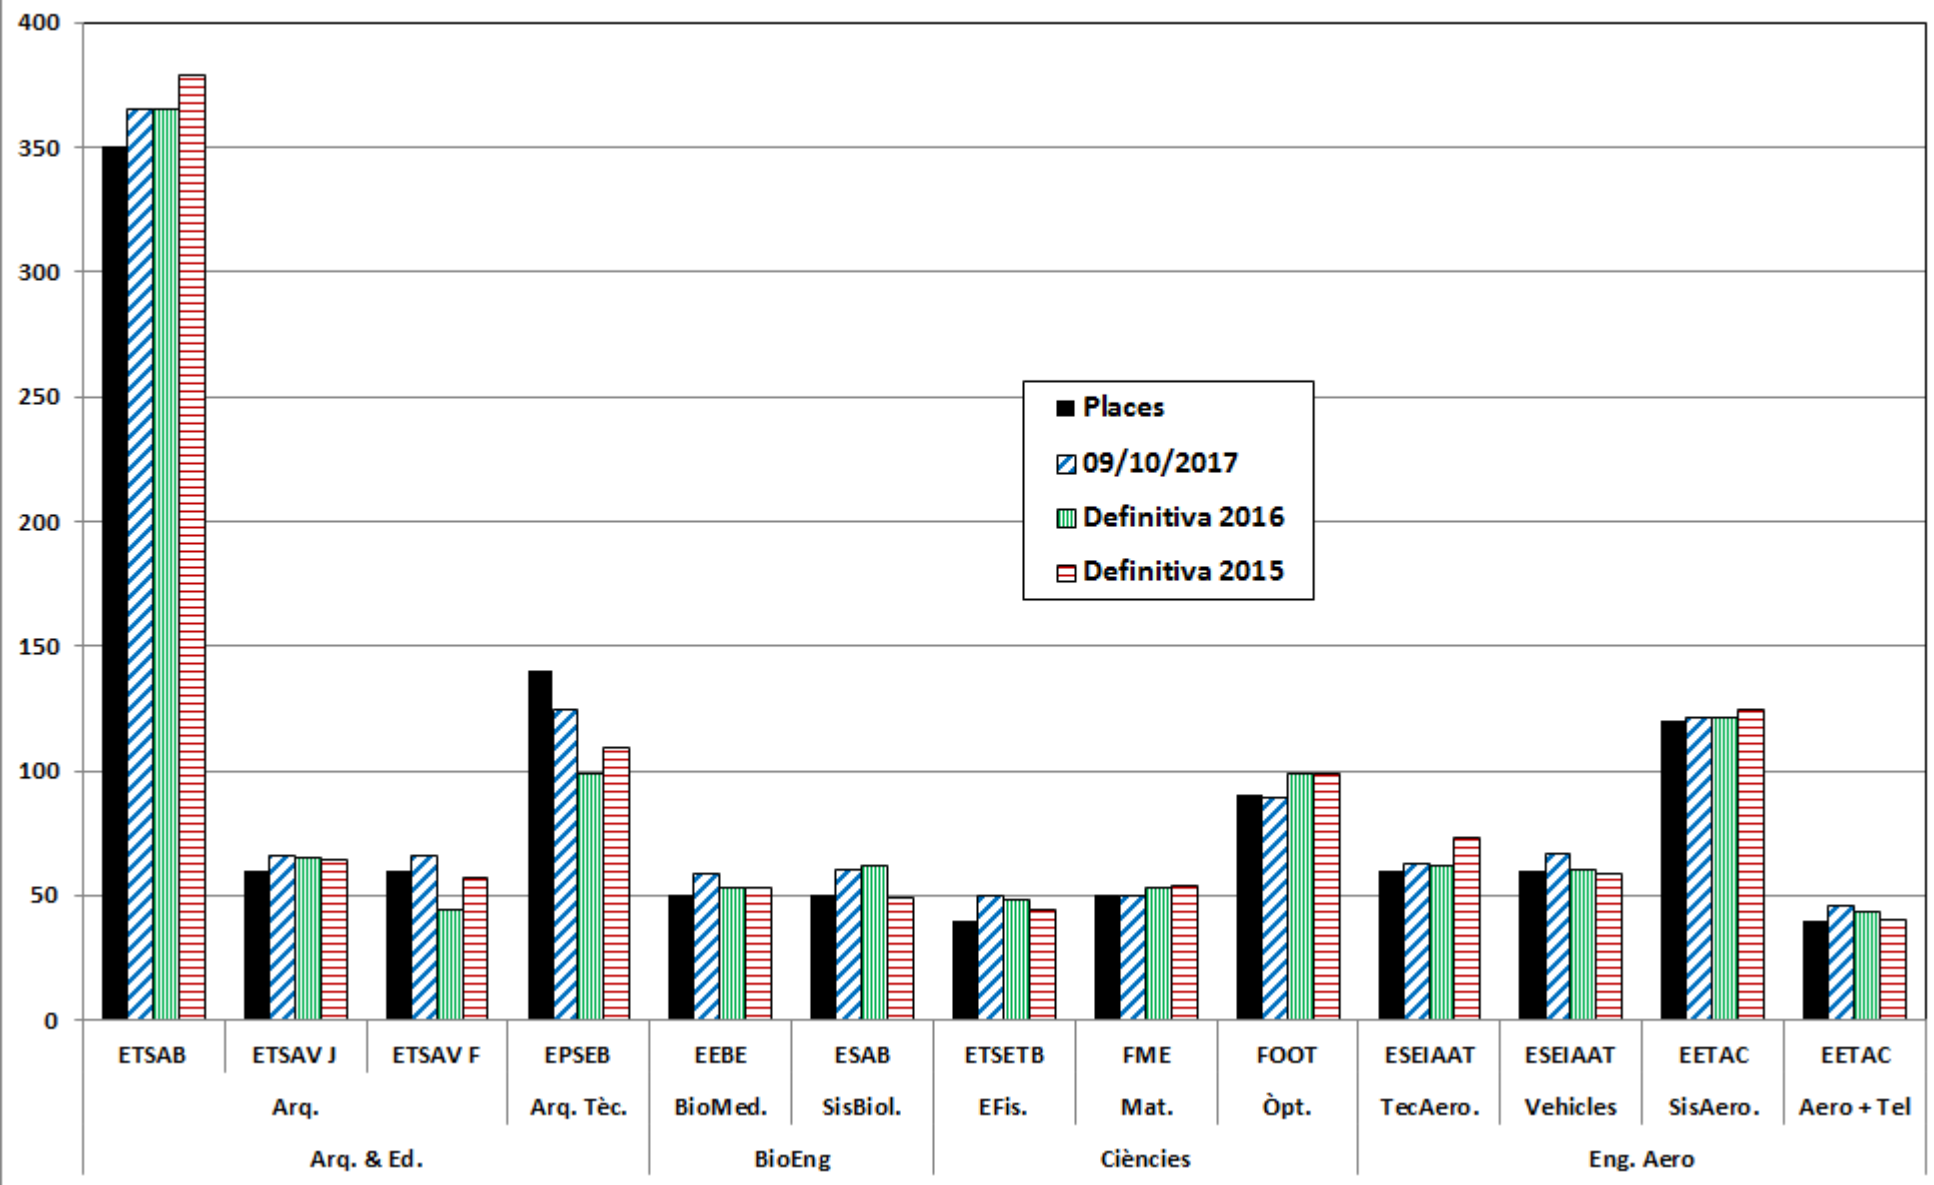

**Vicerectorat de Política Universitària
10 d'octubre de 2017**

Pels graus:

- Comparació de la matrícula a final de juliol de 2015, 2016 i 2017.
- Comparació de la matrícula a final de setembre de 2017 (pendent de les últimes reassignacions; actualitzat a 9 d'octubre) amb la definitiva de 2015 i 2016.
- Canvis en l'oferta:
 - 2016 respecte 2015: augmenta en 1 titulació (Mineria deixa de formar part de la fase comuna EPSEM) i disminueix en 90 l'oferta de places (en general, per disminuir la diferència, on no s'omplia, entre l'oferta i la demanda; cas particular: ETSAB, -20).
 - 2017 respecte 2015: hi ha dos graus nous (Automoció i Dades); però se'n deixen d'oferir quatre (entrades a febrer d'EETAC i EPSEM; suspensió per un any de Geoinformació i Eng. Geològica); en conjunt s'ofereixen 75 places menys (nous graus: +100; entrades que no s'ofereixen: -115; adequació a la demanda: -40; casos particulars: ETSAB, -10; FOOT, -10).

Matrícula de nou accés (setembre 2017 i definitiva 2015 i 2016) vs oferta de places: comparativa per titulacions

- Escreix de més del 10%
- Escreix d'entre el 2'5 i el 10%
- Diferència entre -2'5% i 2'5%
- Dèficit d'entre el 2'5 i el 10%
- Dèficit de més del 10%

Matrícula de grau a finals de juliol (3 darrers anys) (1/3)

Graus, juliol (2 de 3)

Graus, juliol (3 de 3)

Matrícula de grau a finals de juliol (3 darrers anys) (3/3)

Graus, setembre / definitiva (1 de 3)

Matrícula de grau a 09/10/2017 o definitiva 2015 i 2016 (1/3)

Graus, setembre / definitiva (2 de 3)

Matrícula de grau a 09/10/2017 o definitiva 2015 i 2016 (3/3)

Màsters (1 de 5)

Màsters (2 de 5)

Màsters (3 de 5)

Màsters (4 de 5)

Màsters (5 de 5)