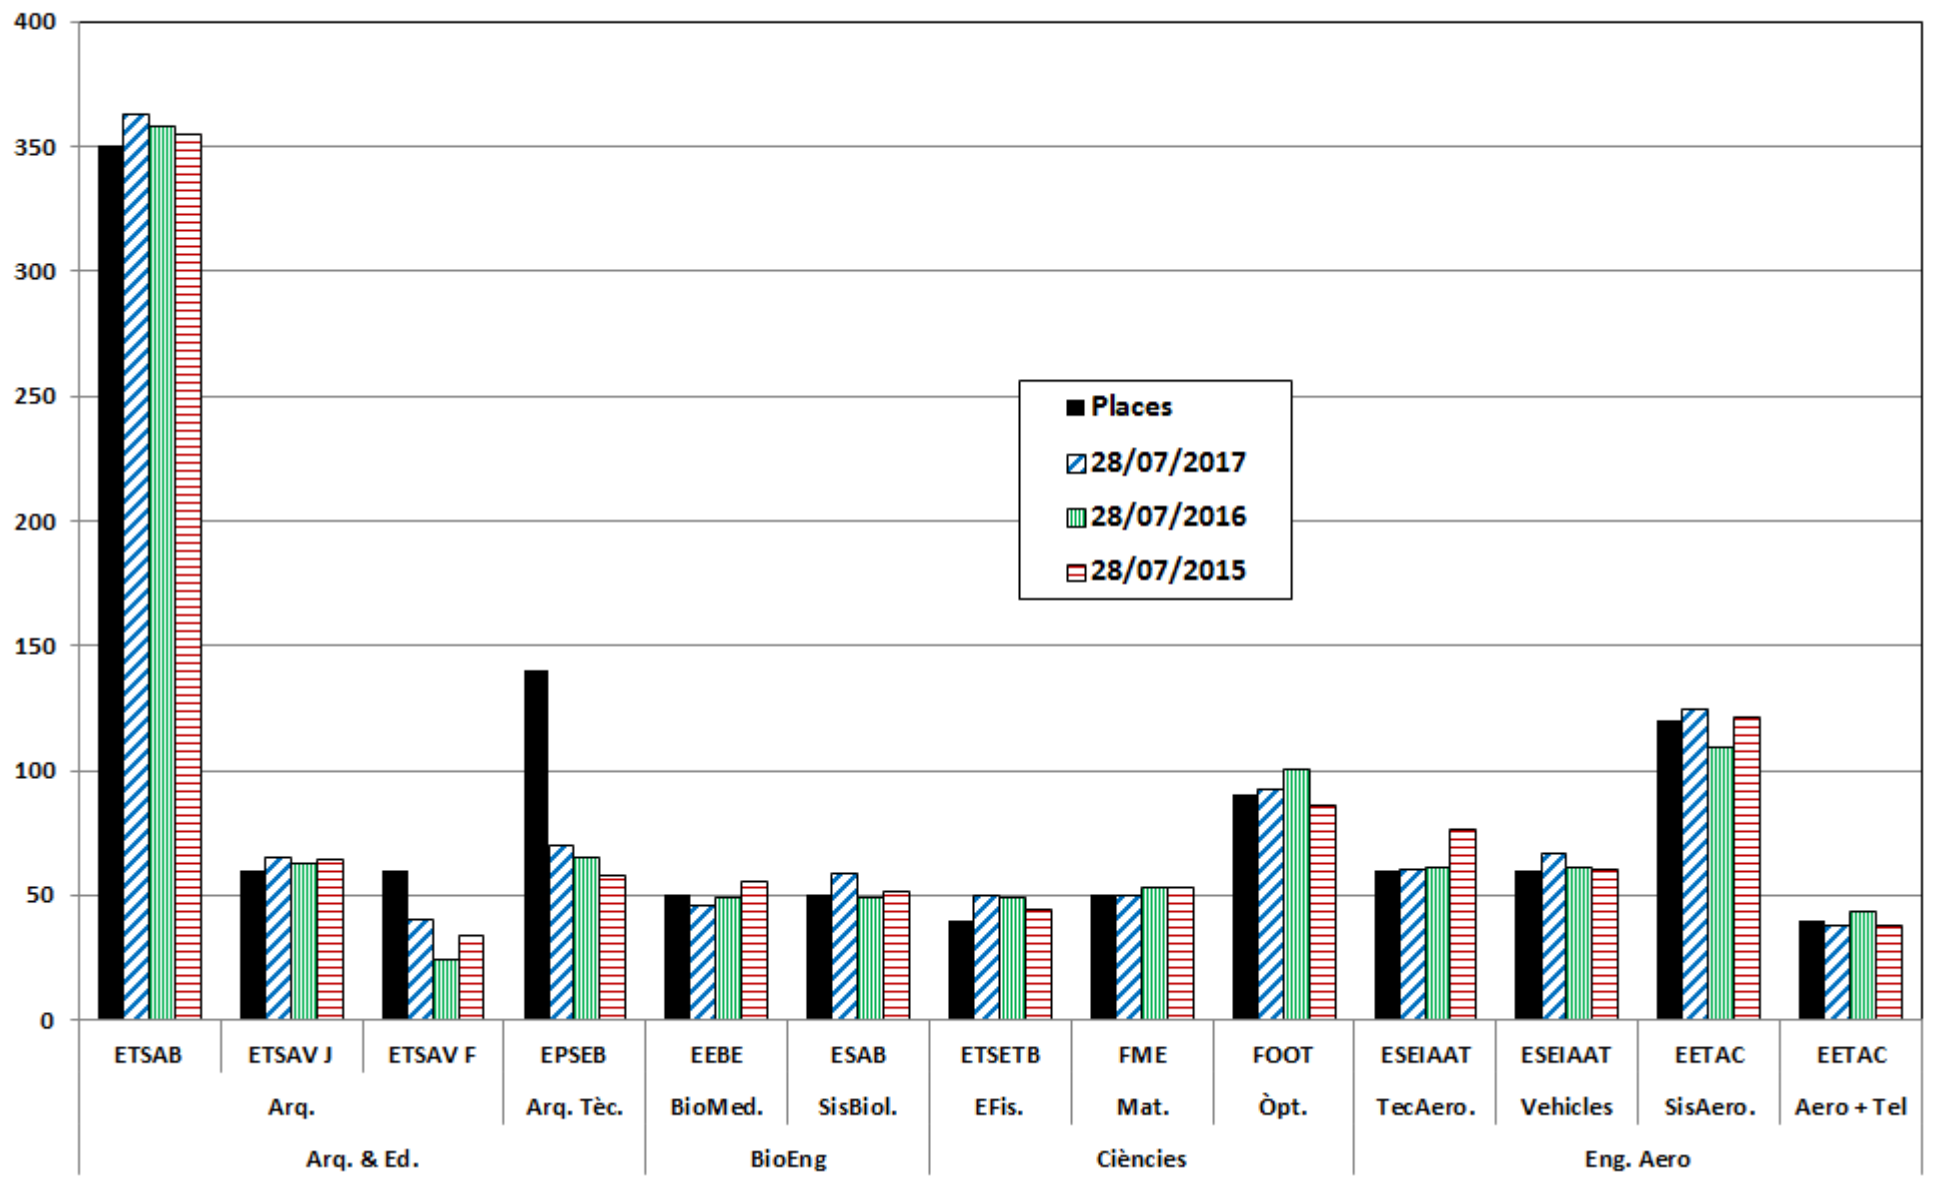

**Vicerectorat de Política Universitària
10 d'octubre de 2017**

Pels graus:

- Comparació de la matrícula a final de juliol de 2015, 2016 i 2017.
- Comparació de la matrícula a final de setembre de 2017 (pendent de les últimes reassignacions; actualitzat a 9 d'octubre) amb la definitiva de 2015 i 2016.
- Canvis en l'oferta:
 - 2016 respecte 2015: augmenta en 1 titulació (Mineria deixa de formar part de la fase comuna EPSEM) i disminueix en 90 l'oferta de places (en general, per disminuir la diferència, on no s'omplia, entre l'oferta i la demanda; cas particular: ETSAB, -20).
 - 2017 respecte 2015: hi ha dos graus nous (Automoció i Dades); però se'n deixen d'oferir quatre (entrades a febrer d'EETAC i EPSEM; suspensió per un any de Geoinformació i Eng. Geològica); en conjunt s'ofereixen 75 places menys (nous graus: +100; entrades que no s'ofereixen: -115; adequació a la demanda: -40; casos particulars: ETSAB, -10; FOOT, -10).

Pels màsters:

- Comparació de la matrícula de nou accés entre 5 d'octubre de 2017 i 18 d'octubre de 2016.
- L'oferta ha crescut en 3 màsters nous (MBDisseny, Drons, Eng. Naval).

Matrícula i places de grau a la UPC (3 darrers anys)

Matrícula de nou accés (setembre 2017 i definitiva 2015 i 2016) vs oferta de places: comparativa per titulacions

- Escreix de més del 10%
- Escreix d'entre el 2'5 i el 10%
- Diferència entre -2'5% i 2'5%
- Dèficit d'entre el 2'5 i el 10%
- Dèficit de més del 10%

Matrícula de grau a finals de juliol (3 darrers anys) (1/3)

Graus, juliol (2 de 3)

Graus, juliol (3 de 3)

Matrícula de grau a finals de juliol (3 darrers anys) (3/3)

Graus, setembre / definitiva (1 de 3)

Matrícula de grau a 09/10/2017 o definitiva 2015 i 2016 (1/3)