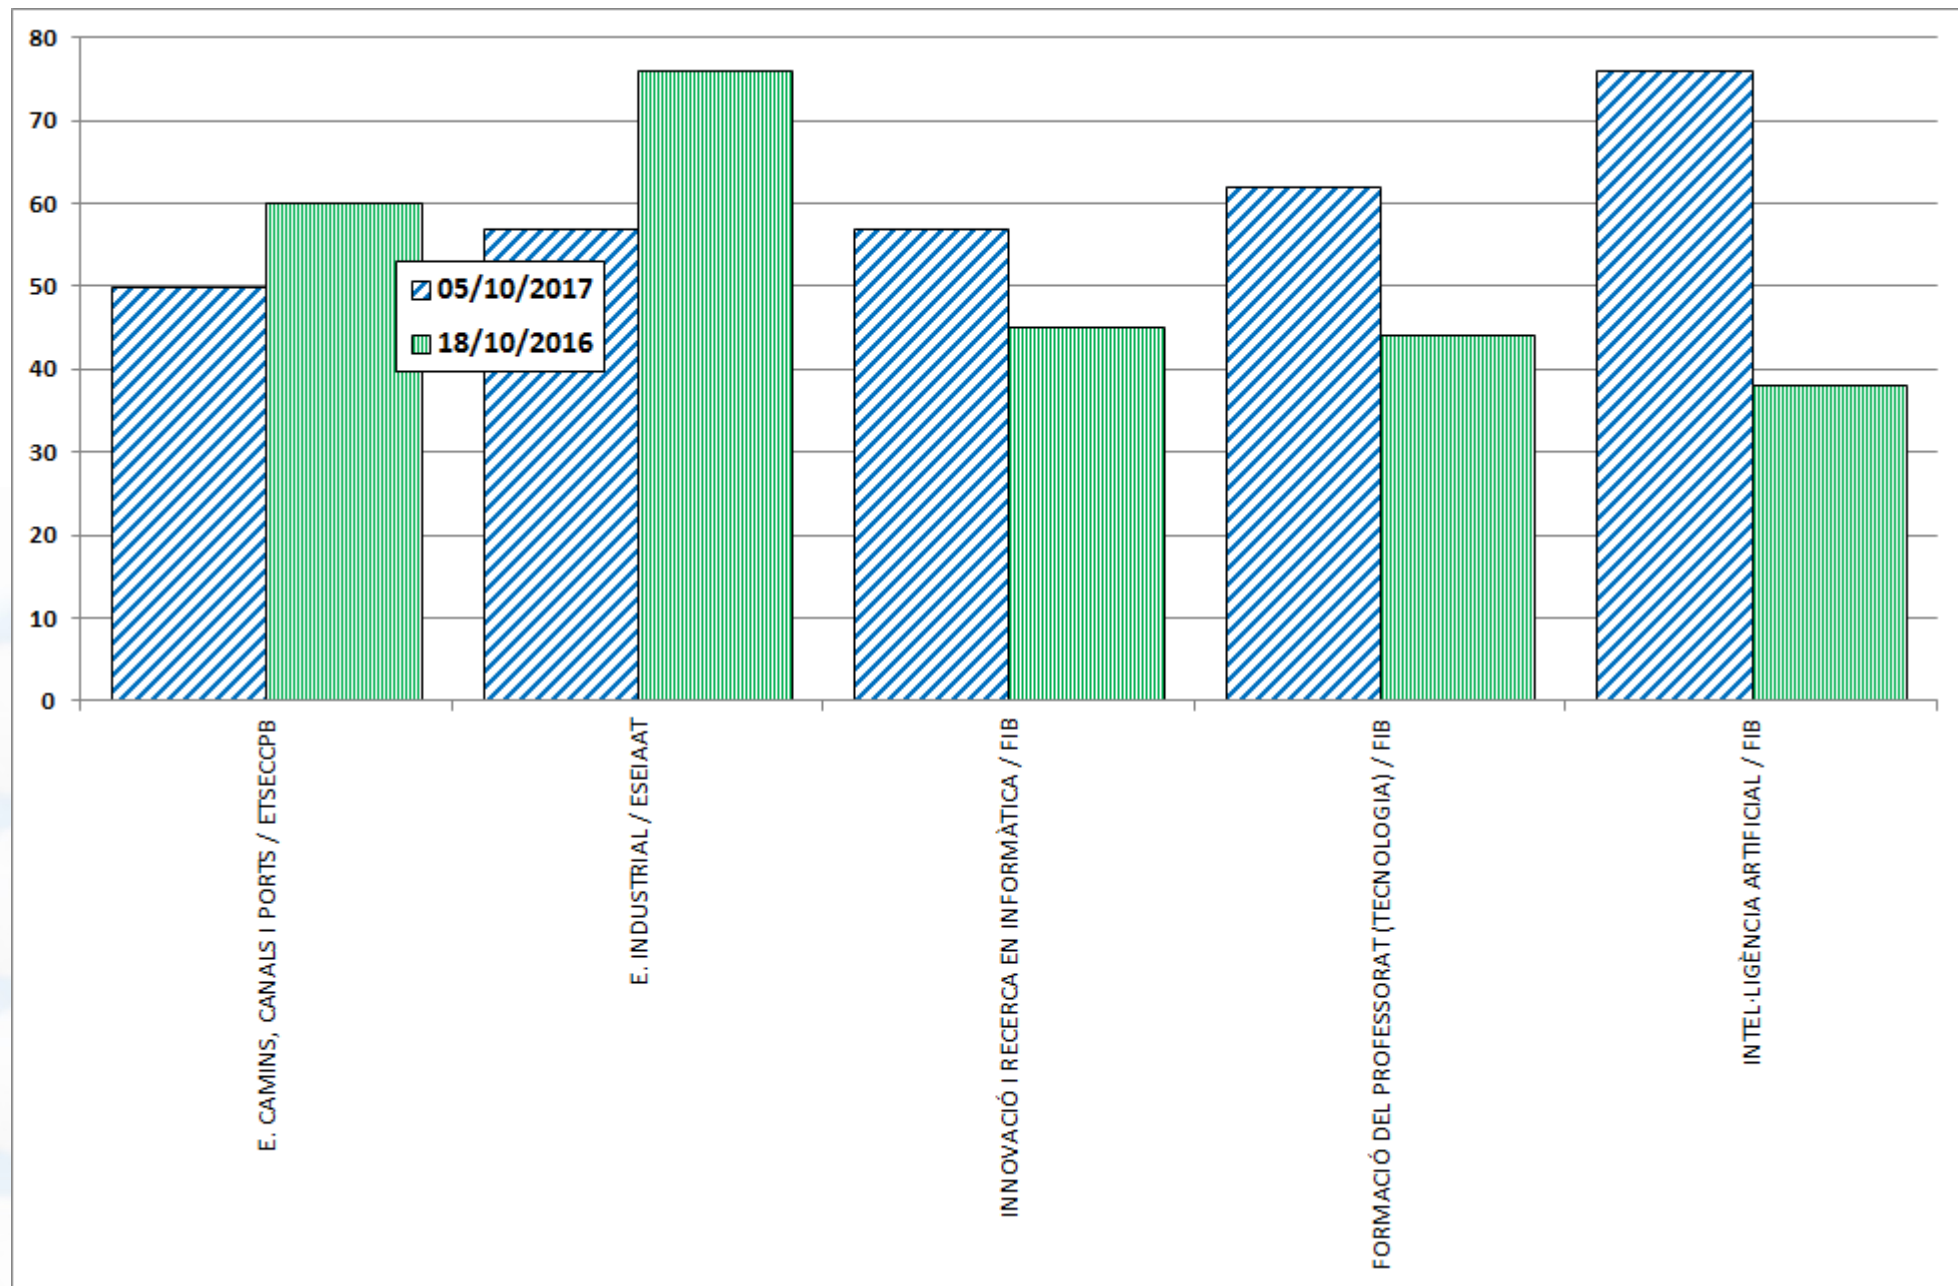

**Vicerectorat de Política Universitària
10 d'octubre de 2017**

Pels graus:

- Comparació de la matrícula a final de juliol de 2015, 2016 i 2017.
- Comparació de la matrícula a final de setembre de 2017 (pendent de les últimes reassignacions; actualitzat a 9 d'octubre) amb la definitiva de 2015 i 2016.
- Canvis en l'oferta:
 - 2016 respecte 2015: augmenta en 1 titulació (Mineria deixa de formar part de la fase comuna EPSEM) i disminueix en 90 l'oferta de places (en general, per disminuir la diferència, on no s'omplia, entre l'oferta i la demanda; cas particular: ETSAB, -20).
 - 2017 respecte 2015: hi ha dos graus nous (Automoció i Dades); però se'n deixen d'oferir quatre (entrades a febrer d'EETAC i EPSEM; suspensió per un any de Geoinformació i Eng. Geològica); en conjunt s'ofereixen 75 places menys (nous graus: +100; entrades que no s'ofereixen: -115; adequació a la demanda: -40; casos particulars: ETSAB, -10; FOOT, -10).

Pels màsters:

- Comparació de la matrícula de nou accés entre 5 d'octubre de 2017 i 18 d'octubre de 2016.
- L'oferta ha crescut en 3 màsters nous (MBDisseny, Drons, Eng. Naval).

Matrícula i places de grau a la UPC (3 darrers anys)

Matrícula de grau a finals de juliol (3 darrers anys) (1/3)

Graus, juliol (2 de 3)

Graus, juliol (3 de 3)

Matrícula de grau a finals de juliol (3 darrers anys) (3/3)

Graus, setembre / definitiva (1 de 3)

Matrícula de grau a 09/10/2017 o definitiva 2015 i 2016 (1/3)

Graus, setembre / definitiva (2 de 3)

Matrícula de grau a 09/10/2017 o definitiva 2015 i 2016 (3/3)

Màsters (1 de 5)

Màsters (2 de 5)

Màsters (3 de 5)

Màsters (4 de 5)

Màsters (5 de 5)