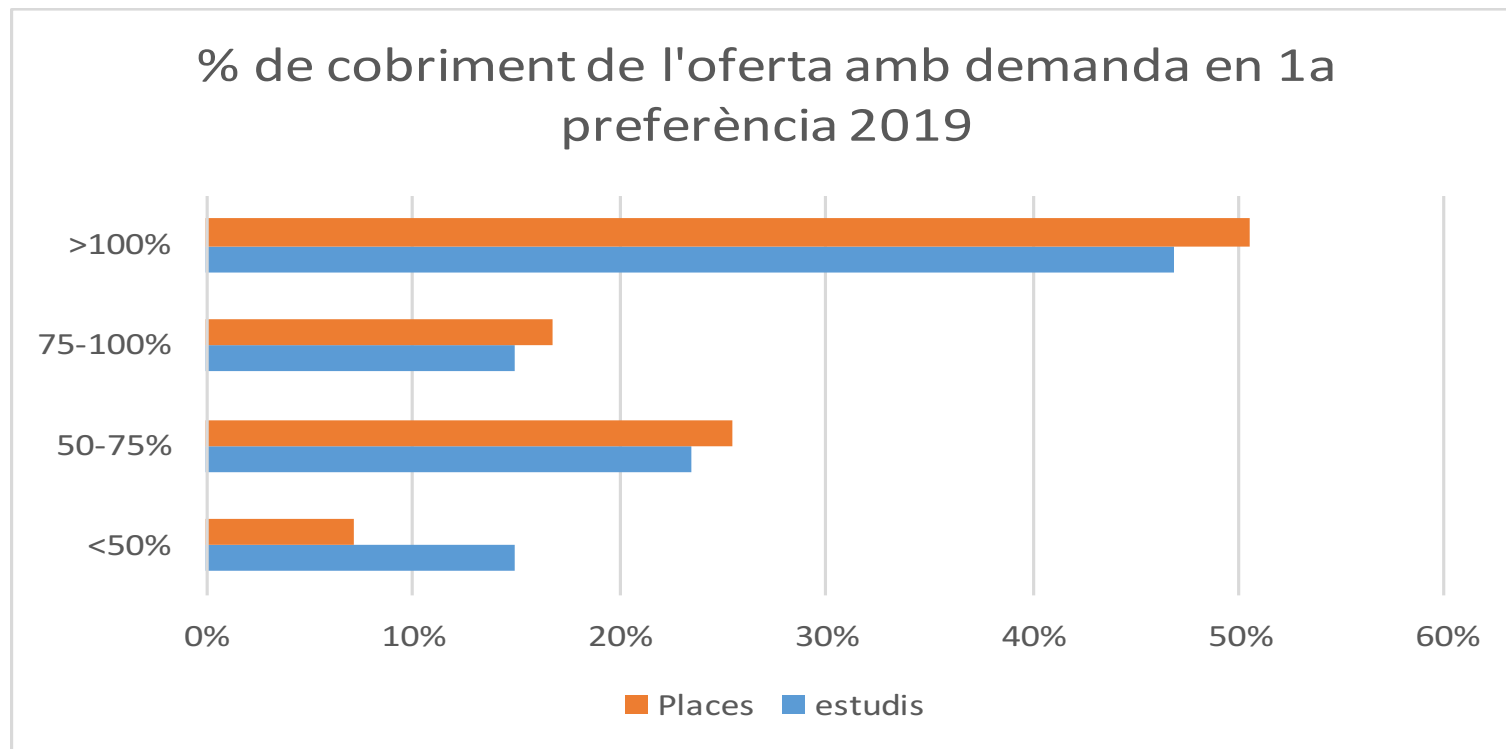

Demanda 2019

Demanda en 1a sobre places ofertades

	<50%	50-75%	75-100%	>100%
estudis	15%	23%	15%	47%
Places	7%	25%	17%	51%

Dades de demanda per estudi: <https://gpaq.upc.edu/ldades/indicador.asp?index=1_1_1>