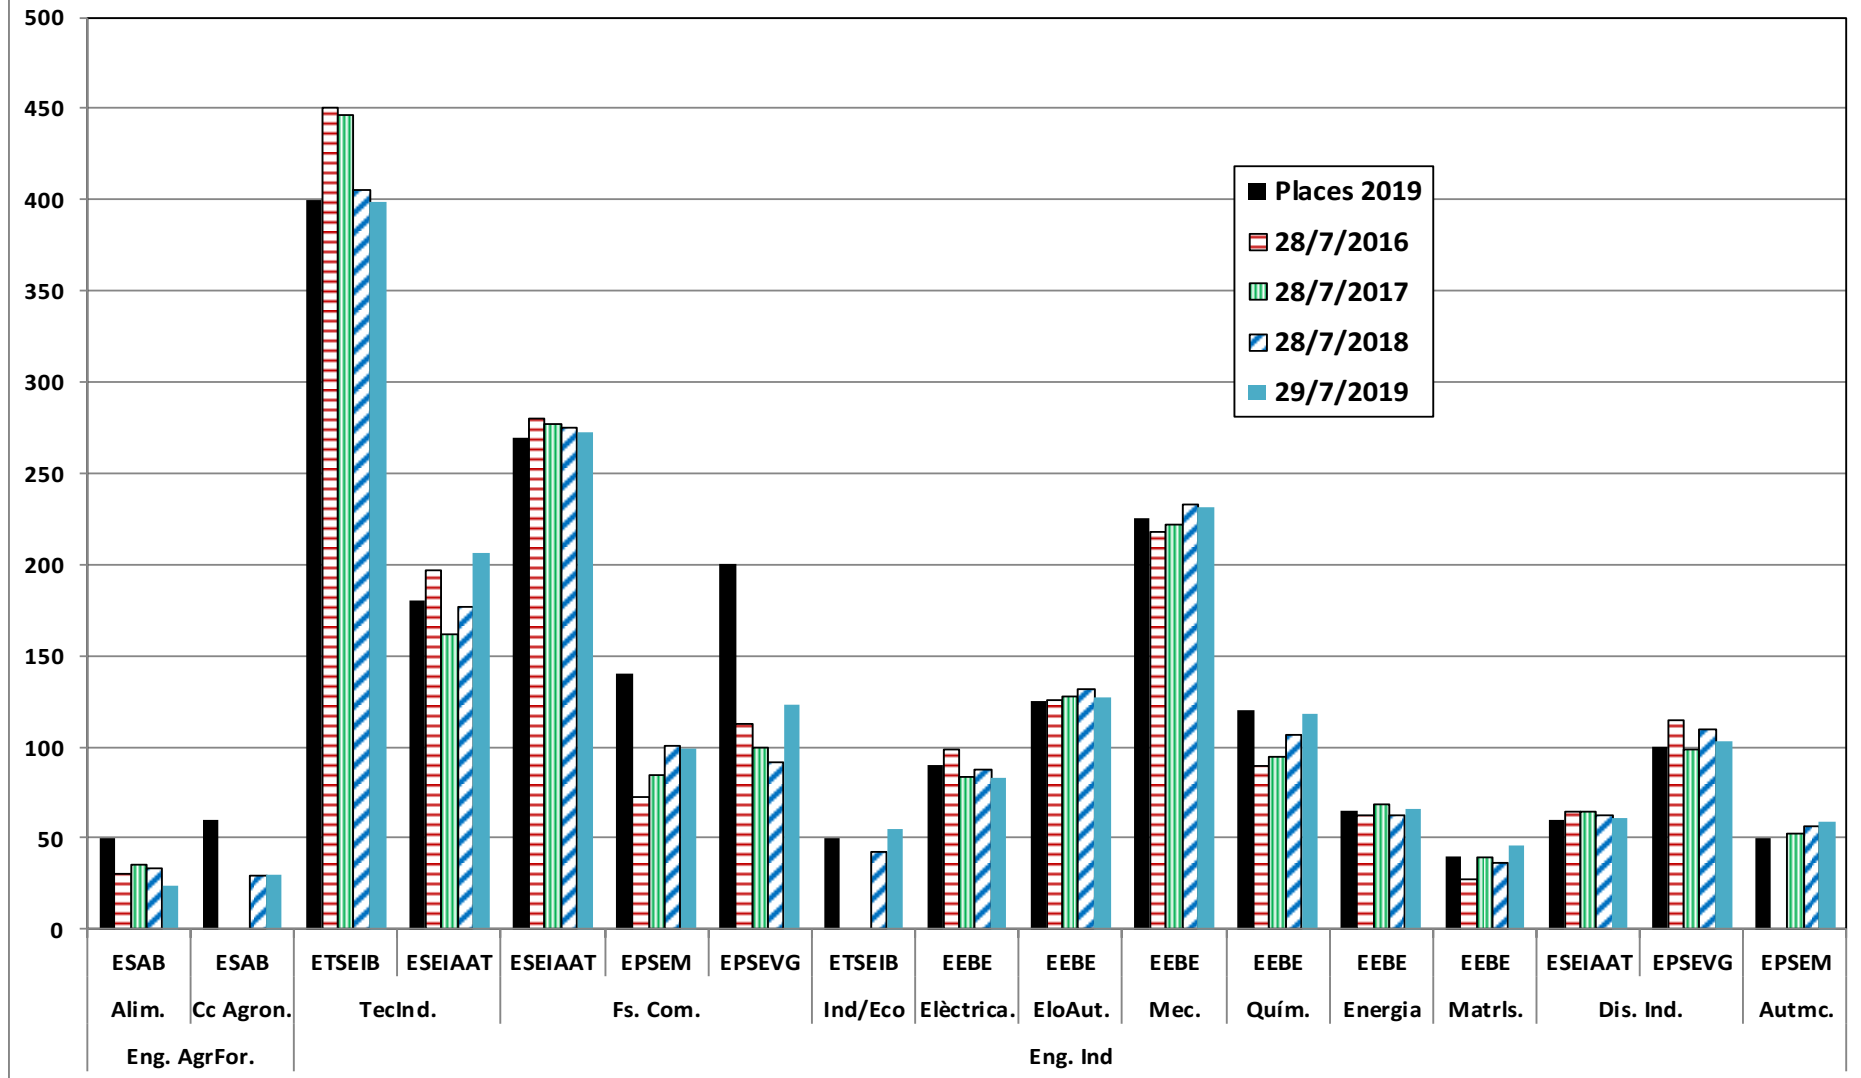

Comparació de matrícula de 2016, 2017, 2018 i 2019 (2a assignació de juny i 1a de setembre)

- Canvis en l'oferta de places respecte 2018:
Tecnologies Industrials i Anàlisi Econòmica ETSEIB passa de 40 a 50 places
Ciències i Tecnologies del Mar passa de 50 a 60 places
- Canvis en l'oferta de titulacions respecte 2018:
S'afegeix Paisatge, ESAB-ETSAB, amb 50 places
Es reactiva Enginyeria en Geoinformació i Geomàtica EPSEB, amb 40 places
No s'oferta Enginyeria Gelògica i Ambiental ETSECCPB

Demanda 2019

Demanda en 1a sobre places ofertades

	<50%	50-75%	75-100%	>100%
estudis	15%	23%	15%	47%
Places	7%	25%	17%	51%

Dades de demanda per estudi: https://gpaq.upc.edu/ldades/indicador.asp?index=1_1_1

Matrícula de grau a finals de juliol (4 darrers anys) (1/3)

Matrícula de grau a finals de juliol (4 darrers anys) (2/3)

Matrícula de grau a finals de juliol (4 darrers anys) (3/3)

Dades de 1^a assignació de setembre (30/09/2019)