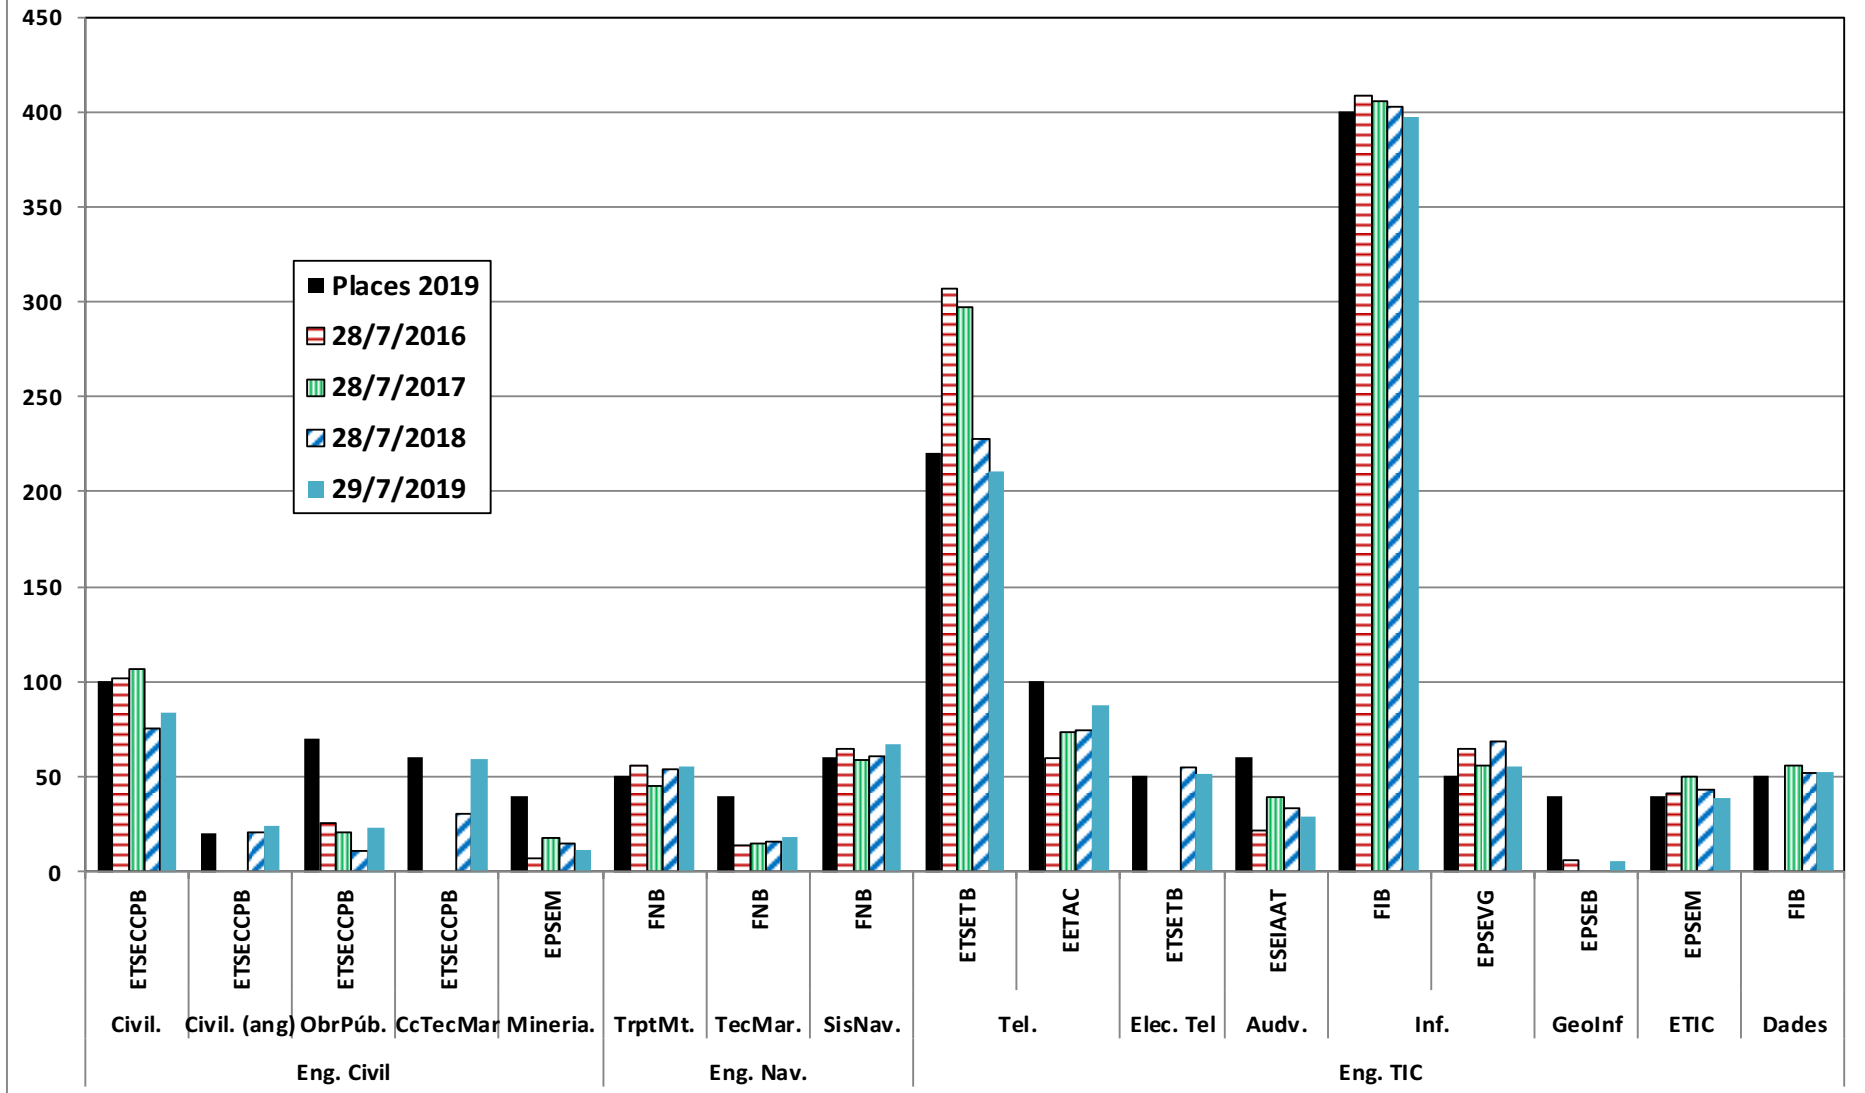

Comparació de matrícula de 2016, 2017, 2018 i 2019 (2a assignació de juny i 1a de setembre)

- Canvis en l'oferta de places respecte 2018:
Tecnologies Industrials i Anàlisi Econòmica ETSEIB passa de 40 a 50 places
Ciències i Tecnologies del Mar passa de 50 a 60 places
- Canvis en l'oferta de titulacions respecte 2018:
S'afegeix Paisatge, ESAB-ETSAB, amb 50 places
Es reactiva Enginyeria en Geoinformació i Geomàtica EPSEB, amb 40 places
No s'oferta Enginyeria Gelògica i Ambiental ETSECCPB

Matrícula de grau a finals de juliol (4 darrers anys) (1/3)

Matrícula de grau a finals de juliol (4 darrers anys) (2/3)

Matrícula de grau a finals de juliol (4 darrers anys) (3/3)

Dades de 1^a assignació de setembre (30/09/2019)

% de matrícula sobre places ofertades per intervals d'ocupació. Distribució per número d'estudis ofertats

% de matrícula sobre places ofertades per intervals d'ocupació.

Matrícula de grau a finals setembre (4 darrers anys) (1/3)

■ Places 2019 ▨ Definitiva 2016 ▤ 9/10/2017 ▩ 30/9/2018 ■ 30/9/2019

Matrícula de grau a finals setembre (4 darrers anys) (2/3)

■ Places 2019 ■ Definitiva 2016 ■ 9/10/2017 ■ 30/9/2018 ■ 30/9/2019

Matrícula de grau a finals setembre (4 darrers anys) (3/3)