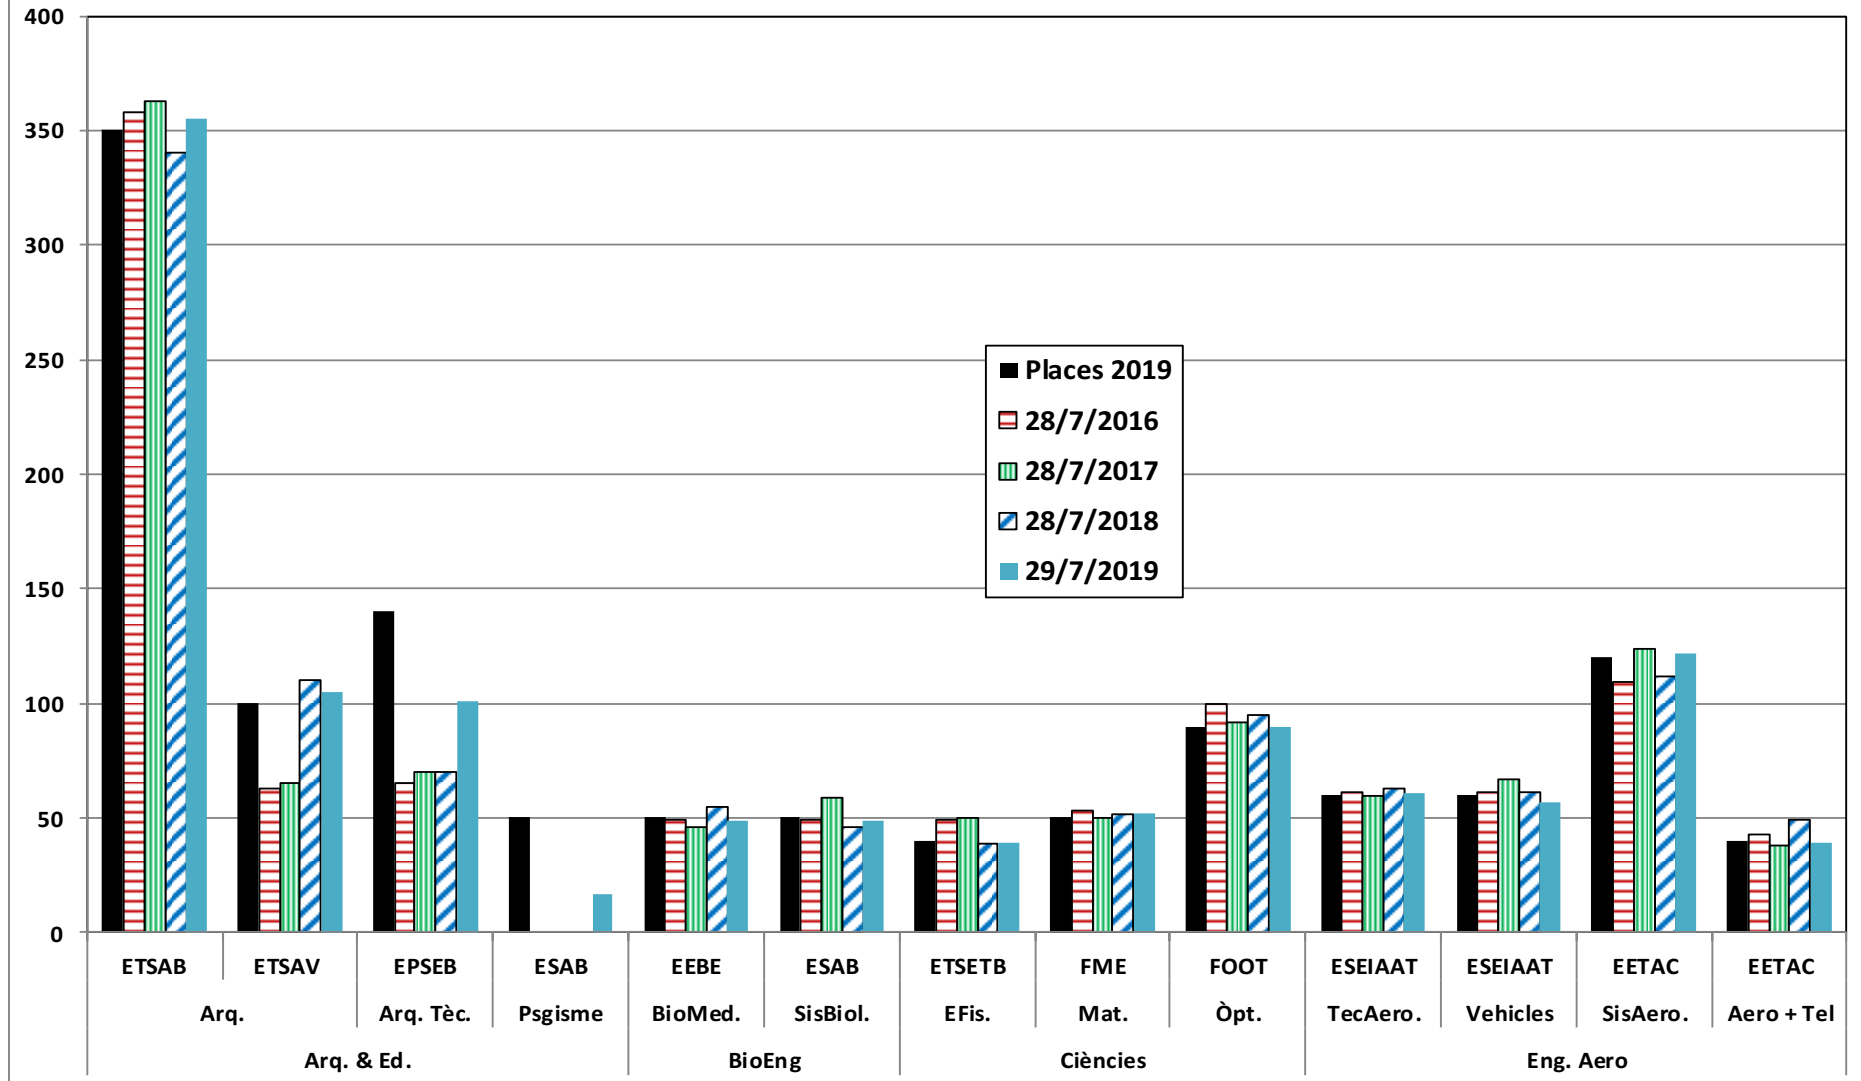

Comparació de matrícula de 2016, 2017, 2018 i 2019 (2a assignació de juny i 1a de setembre)

- Canvis en l'oferta de places respecte 2018:
Tecnologies Industrials i Anàlisi Econòmica ETSEIB passa de 40 a 50 places
Ciències i Tecnologies del Mar passa de 50 a 60 places
- Canvis en l'oferta de titulacions respecte 2018:
S'afegeix Paisatge, ESAB-ETSAB, amb 50 places
Es reactiva Enginyeria en Geoinformació i Geomàtica EPSEB, amb 40 places
No s'oferta Enginyeria Gelògica i Ambiental ETSECCPB

Demanda 2019

Demanda en 1a sobre places ofertades

	<50%	50-75%	75-100%	>100%
estudis	15%	23%	15%	47%
Places	7%	25%	17%	51%

Dades de demanda per estudi: https://gpaq.upc.edu/ldades/indicador.asp?index=1_1_1

Matrícula de grau a finals de juliol (4 darrers anys) (1/3)

Matrícula de grau a finals de juliol (4 darrers anys) (2/3)

Matrícula de grau a finals de juliol (4 darrers anys) (3/3)

Dades de 1^a assignació de setembre (30/09/2019)