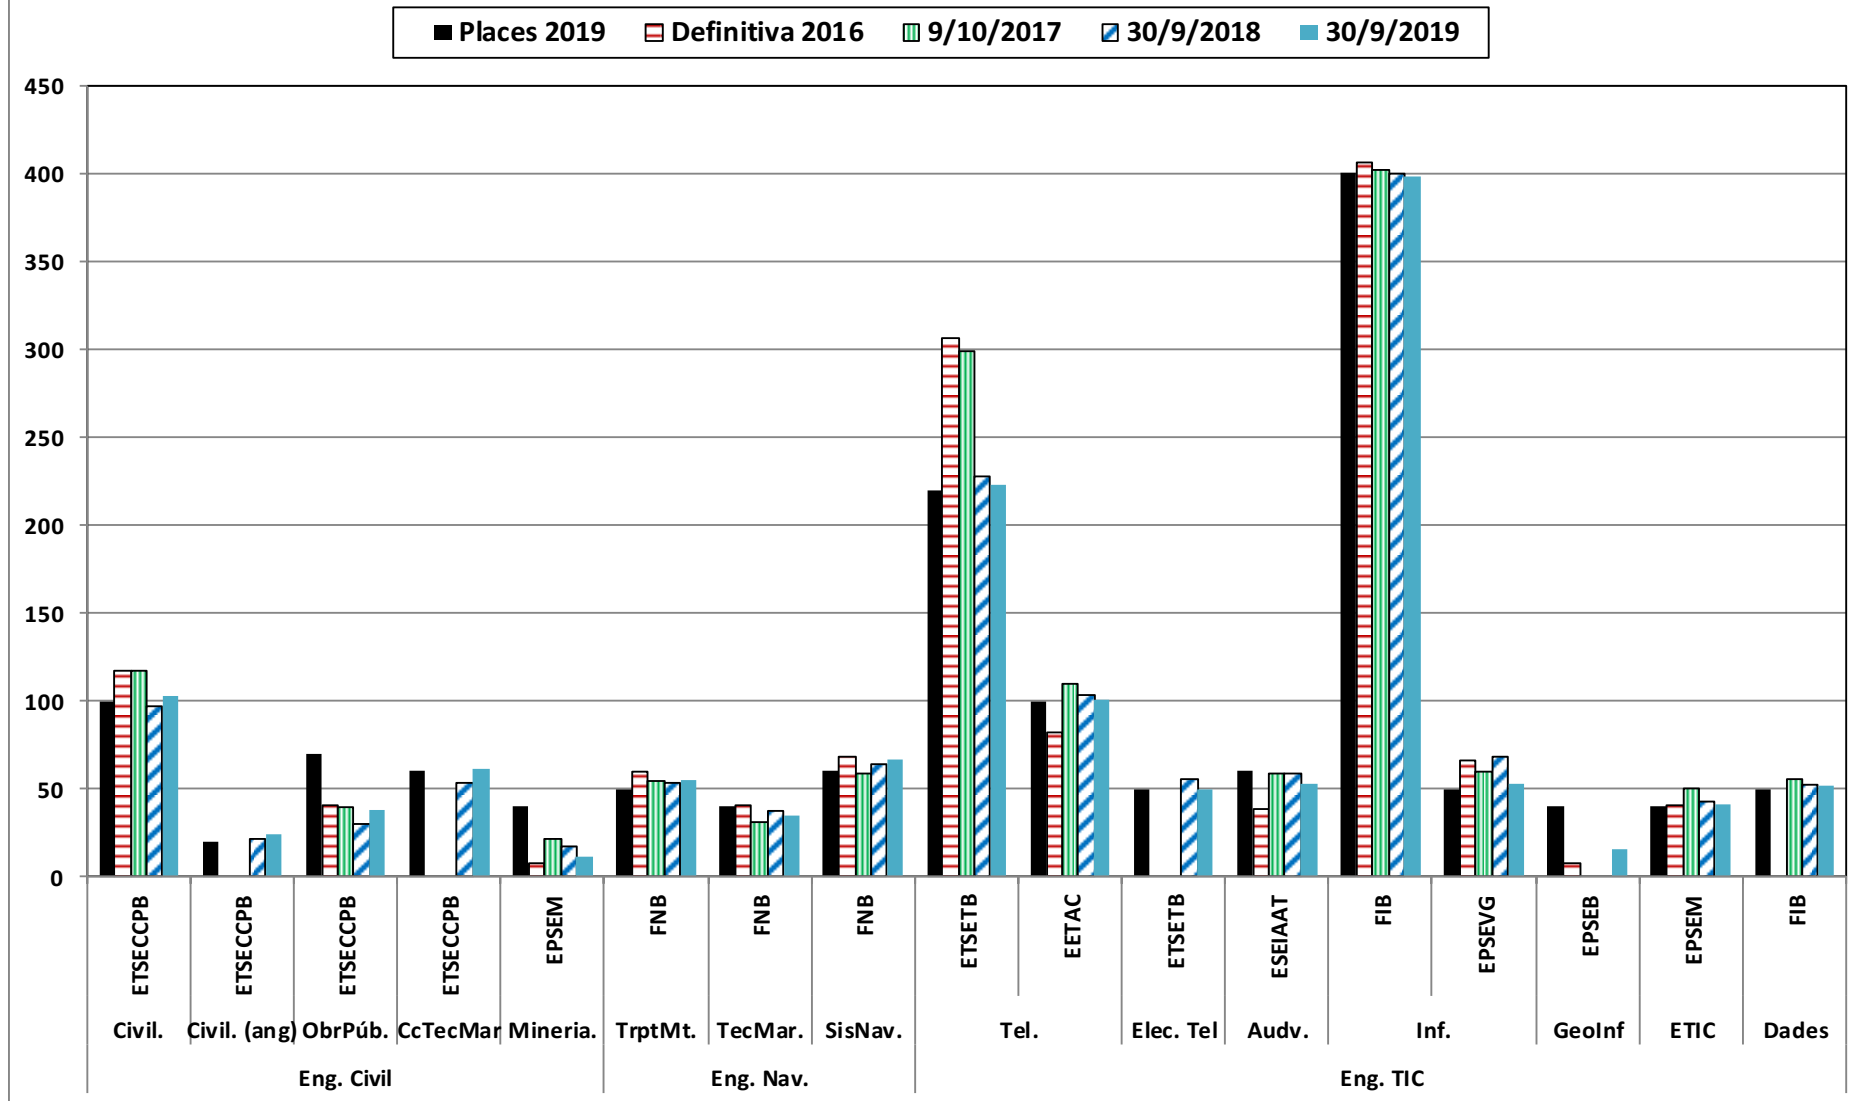

Comparació de matrícula de 2016, 2017, 2018 i 2019 (2a assignació de juny i 1a de setembre)

- Canvis en l'oferta de places respecte 2018:
Tecnologies Industrials i Anàlisi Econòmica ETSEIB passa de 40 a 50 places
Ciències i Tecnologies del Mar passa de 50 a 60 places
- Canvis en l'oferta de titulacions respecte 2018:
S'afegeix Paisatge, ESAB-ETSAB, amb 50 places
Es reactiva Enginyeria en Geoinformació i Geomàtica EPSEB, amb 40 places
No s'oferta Enginyeria Gelògica i Ambiental ETSECCPB

■ Places 2019 ▨ Definitiva 2016 ▤ 9/10/2017 ▩ 30/9/2018 ■ 30/9/2019

Matrícula de grau a finals setembre (4 darrers anys) (2/3)

■ Places 2019 ■ Definitiva 2016 ■ 9/10/2017 ■ 30/9/2018 ■ 30/9/2019

Matrícula de grau a finals setembre (4 darrers anys) (3/3)

Dades a 30/09/2019
Font: Uneix i Prisma

Evolució de la matrícula de nou ingrés de centres propis per àmbits

Evolució de la matrícula de nou ingrés de centres propis per àmbits

Evolució de la matrícula de nou ingrés de centres propis per àmbits