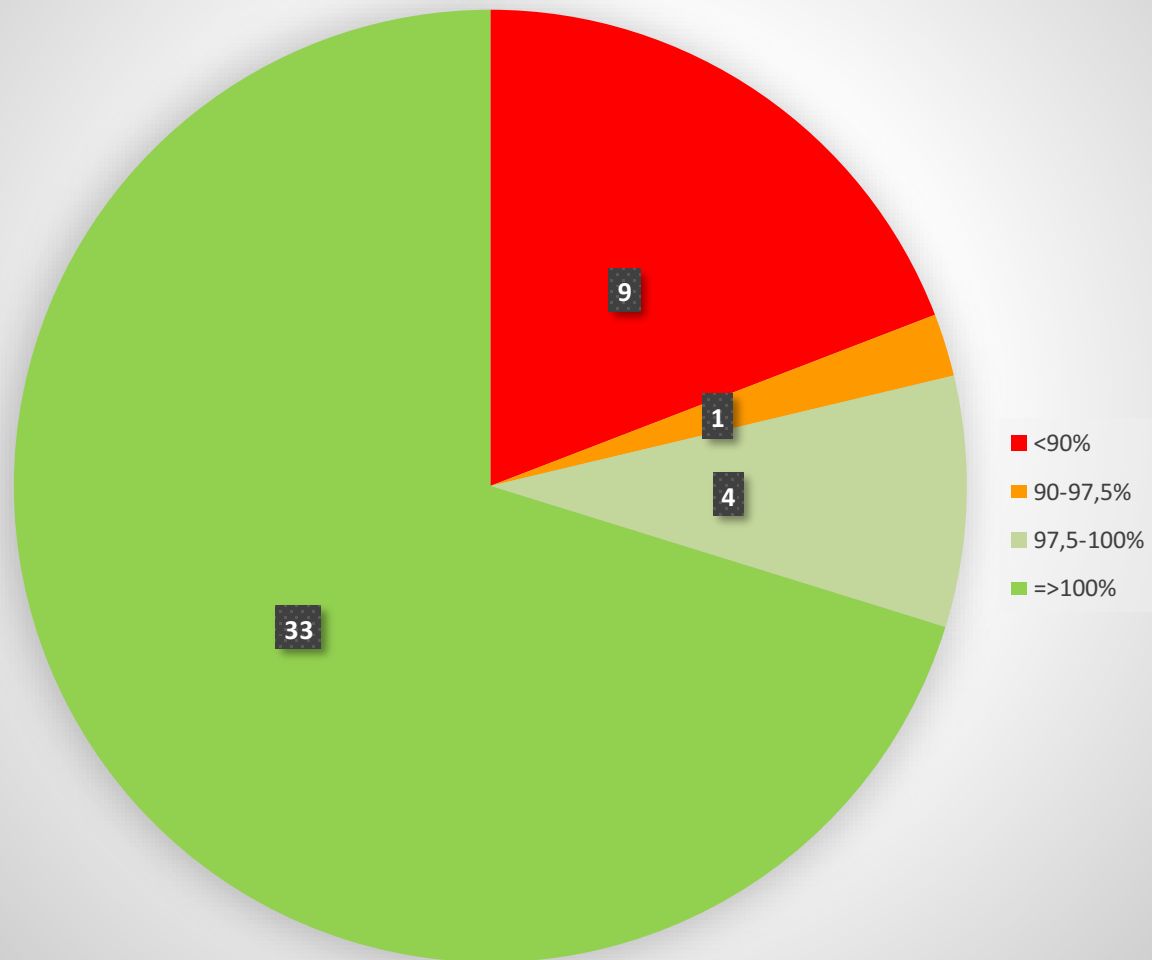

Comparació de matrícula de 2016, 2017, 2018 i 2019 (2a assignació de juny i 1a de setembre)

- Canvis en l'oferta de places respecte 2018:
Tecnologies Industrials i Anàlisi Econòmica ETSEIB passa de 40 a 50 places
Ciències i Tecnologies del Mar passa de 50 a 60 places
- Canvis en l'oferta de titulacions respecte 2018:
S'afegeix Paisatge, ESAB-ETSAB, amb 50 places
Es reactiva Enginyeria en Geoinformació i Geomàtica EPSEB, amb 40 places
No s'oferta Enginyeria Gelògica i Ambiental ETSECCPB

Matrícula de grau a finals de juliol (4 darrers anys) (1/3)

Matrícula de grau a finals de juliol (4 darrers anys) (2/3)

Matrícula de grau a finals de juliol (4 darrers anys) (3/3)

Dades de 1^a assignació de setembre (30/09/2019)

% de matrícula sobre places ofertades per intervals d'ocupació. Distribució per número d'estudis ofertats

% de matrícula sobre places ofertades per intervals d'ocupació.

Matrícula de grau a finals setembre (4 darrers anys) (1/3)