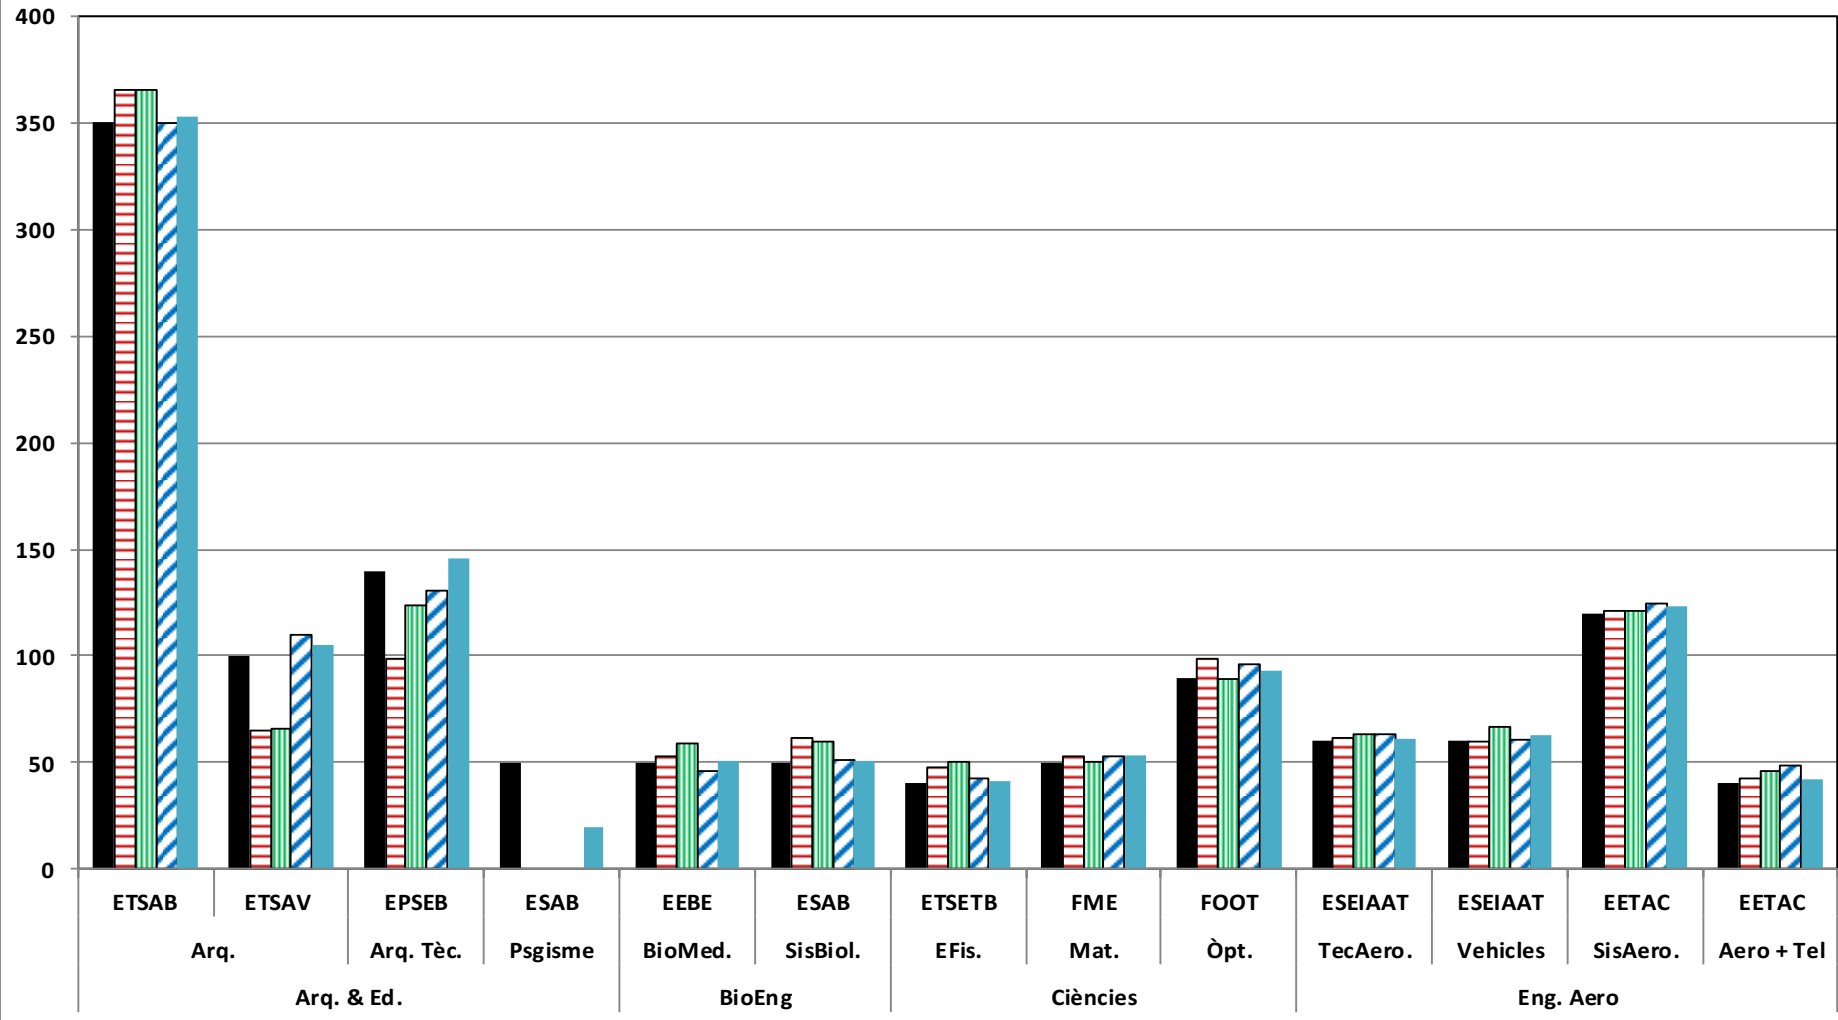

Comparació de matrícula de 2016, 2017, 2018 i 2019 (2a assignació de juny i 1a de setembre)

- Canvis en l'oferta de places respecte 2018:
Tecnologies Industrials i Anàlisi Econòmica ETSEIB passa de 40 a 50 places
Ciències i Tecnologies del Mar passa de 50 a 60 places
- Canvis en l'oferta de titulacions respecte 2018:
S'afegeix Paisatge, ESAB-ETSAB, amb 50 places
Es reactiva Enginyeria en Geoinformació i Geomàtica EPSEB, amb 40 places
No s'oferta Enginyeria Gelògica i Ambiental ETSECCPB

% de matrícula sobre places ofertades per intervals d'ocupació. Distribució per número d'estudis ofertats

% de matrícula sobre places ofertades per intervals d'ocupació.

Matrícula de grau a finals setembre (4 darrers anys) (1/3)

■ Places 2019 ▨ Definitiva 2016 ▤ 9/10/2017 ▩ 30/9/2018 ■ 30/9/2019

Matrícula de grau a finals setembre (4 darrers anys) (2/3)

■ Places 2019 ■ Definitiva 2016 ■ 9/10/2017 ■ 30/9/2018 ■ 30/9/2019

Matrícula de grau a finals setembre (4 darrers anys) (3/3)