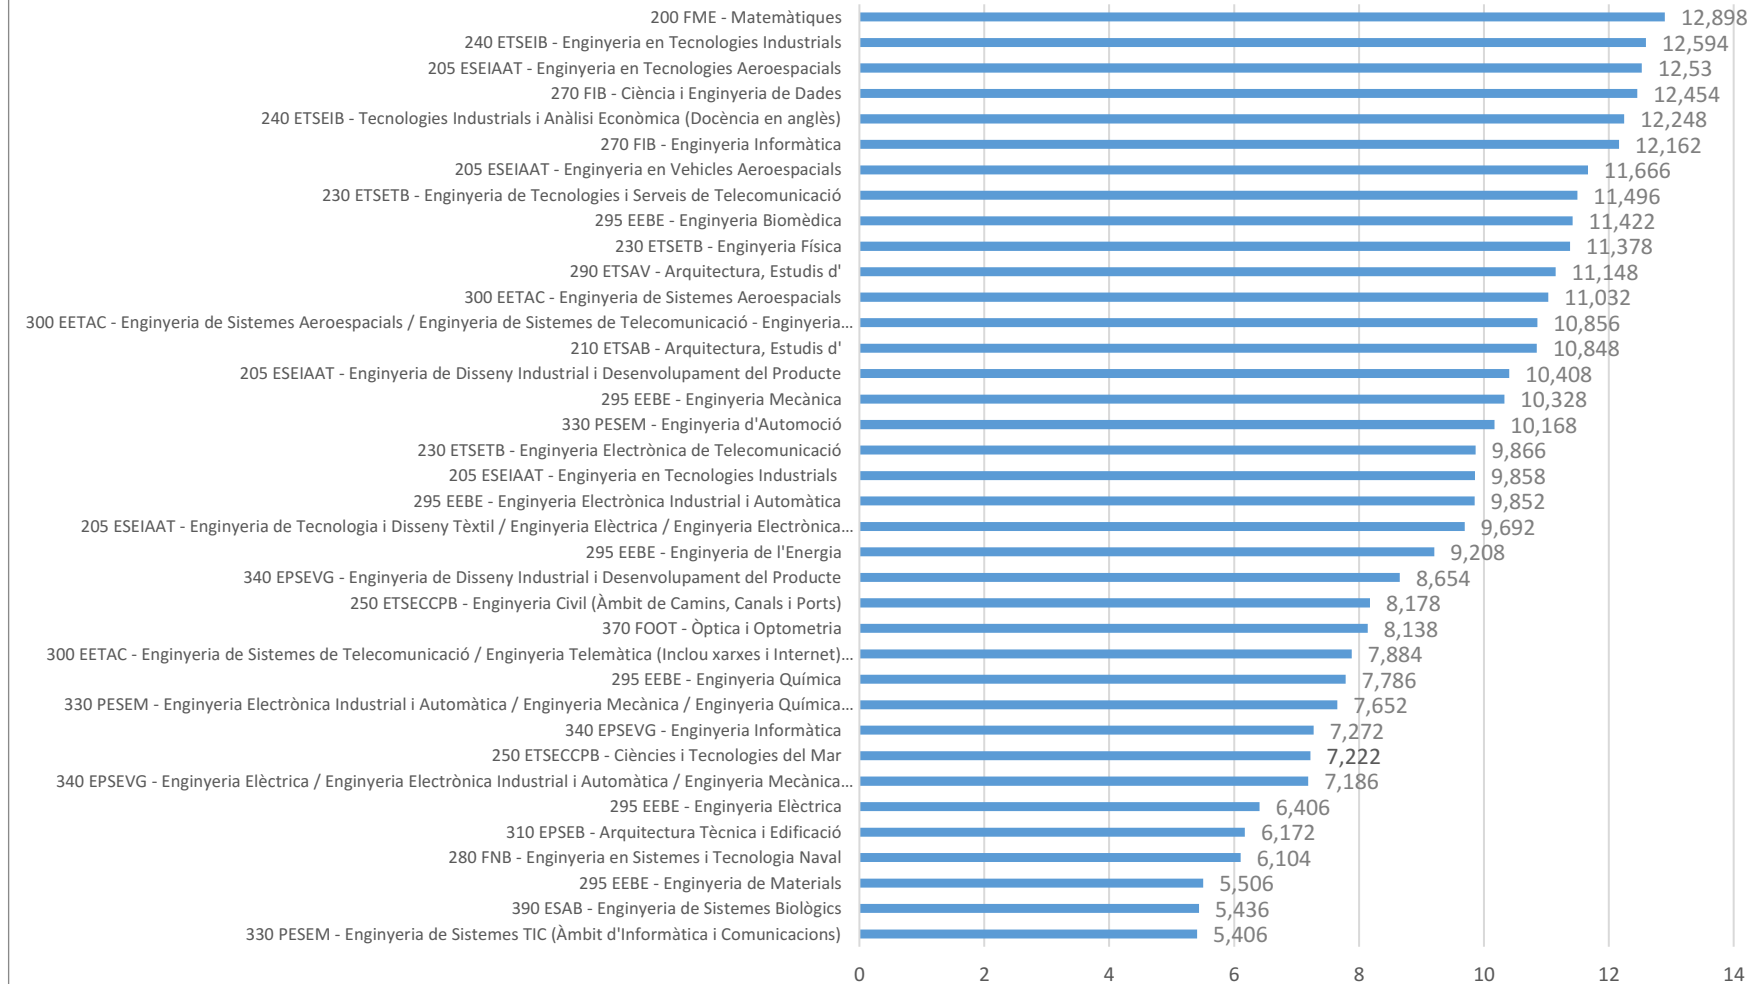

Comparació de matrícula de 2016, 2017, 2018 i 2019 (2a assignació de juny i 1a de setembre)

- Canvis en l'oferta de places respecte 2018:
Tecnologies Industrials i Anàlisi Econòmica ETSEIB passa de 40 a 50 places
Ciències i Tecnologies del Mar passa de 50 a 60 places
- Canvis en l'oferta de titulacions respecte 2018:
S'afegeix Paisatge, ESAB-ETSAB, amb 50 places
Es reactiva Enginyeria en Geoinformació i Geomàtica EPSEB, amb 40 places
No s'oferta Enginyeria Gelògica i Ambiental ETSECCPB

■ Places 2019 ▨ Definitiva 2016 ▤ 9/10/2017 ▩ 30/9/2018 ■ 30/9/2019

Matrícula de grau a finals setembre (4 darrers anys) (2/3)

■ Places 2019 ■ Definitiva 2016 ■ 9/10/2017 ■ 30/9/2018 ■ 30/9/2019

Matrícula de grau a finals setembre (4 darrers anys) (3/3)

Dades a 30/09/2019
Font: Uneix i Prisma

Evolució de la matrícula de nou ingrés de centres propis per àmbits

Evolució de la matrícula de nou ingrés de centres propis per àmbits

Evolució de la matrícula de nou ingrés de centres propis per àmbits

Dades a 30/09/2019

Font: Uneix i Prisma

Nota d'accés de l'estudiantat número 40 de nou ingrés preinscripció Via 0 (PAAU)

Dades a 30/09/2019 - Font: Uneix i Prisma; No hi figuren titulacions amb menys de 40 alumnes de nou ingrés matriculats.