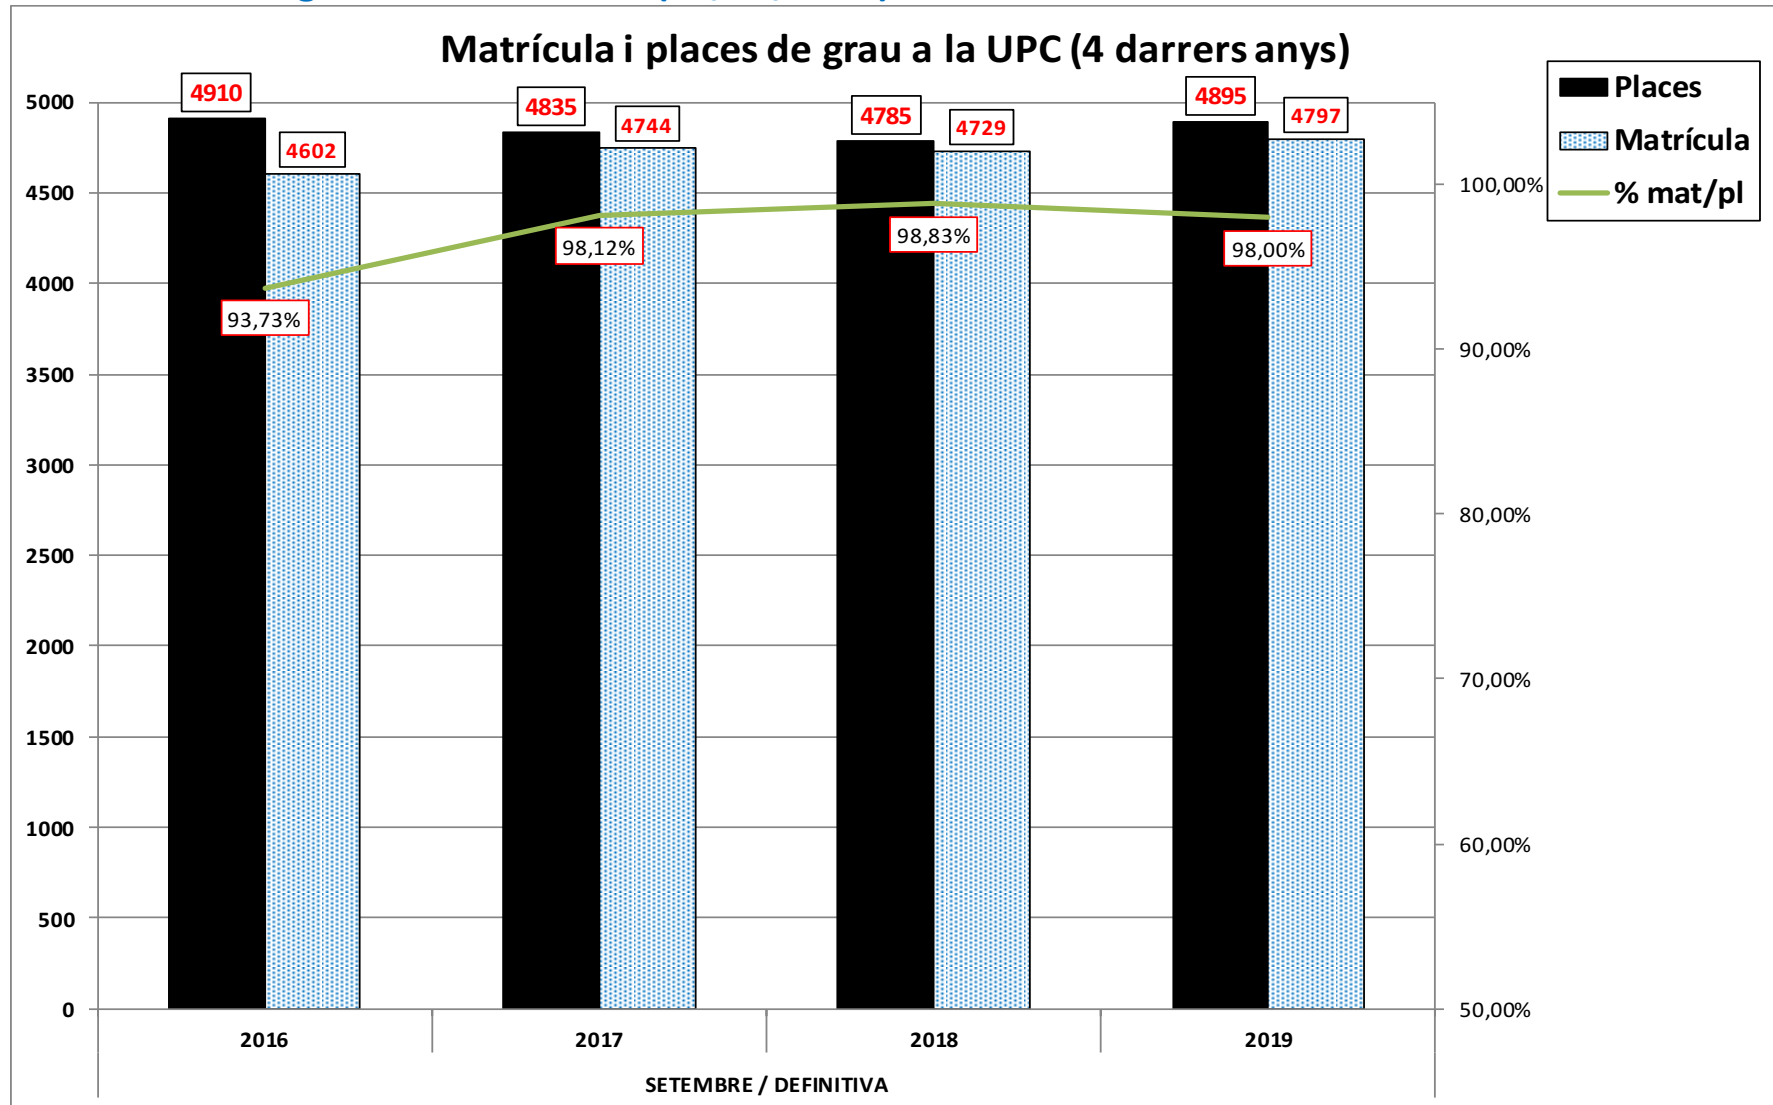

Comparació de matrícula de 2016, 2017, 2018 i 2019 (2a assignació de juny i 1a de setembre)

- Canvis en l'oferta de places respecte 2018:
Tecnologies Industrials i Anàlisi Econòmica ETSEIB passa de 40 a 50 places
Ciències i Tecnologies del Mar passa de 50 a 60 places
- Canvis en l'oferta de titulacions respecte 2018:
S'afegeix Paisatge, ESAB-ETSAB, amb 50 places
Es reactiva Enginyeria en Geoinformació i Geomàtica EPSEB, amb 40 places
No s'oferta Enginyeria Gelògica i Ambiental ETSECCPB

Matrícula de grau a finals de juliol (4 darrers anys) (1/3)

Matrícula de grau a finals de juliol (4 darrers anys) (2/3)

Matrícula de grau a finals de juliol (4 darrers anys) (3/3)

Dades de 1^a assignació de setembre (30/09/2019)

% de matrícula sobre places ofertades per intervals d'ocupació. Distribució per número d'estudis ofertats

% de matrícula sobre places ofertades per intervals d'ocupació.

Matrícula de grau a finals setembre (4 darrers anys) (1/3)

■ Places 2019 ▨ Definitiva 2016 ▤ 9/10/2017 ▩ 30/9/2018 ■ 30/9/2019

Matrícula de grau a finals setembre (4 darrers anys) (2/3)

■ Places 2019 ■ Definitiva 2016 ■ 9/10/2017 ■ 30/9/2018 ■ 30/9/2019

Matrícula de grau a finals setembre (4 darrers anys) (3/3)