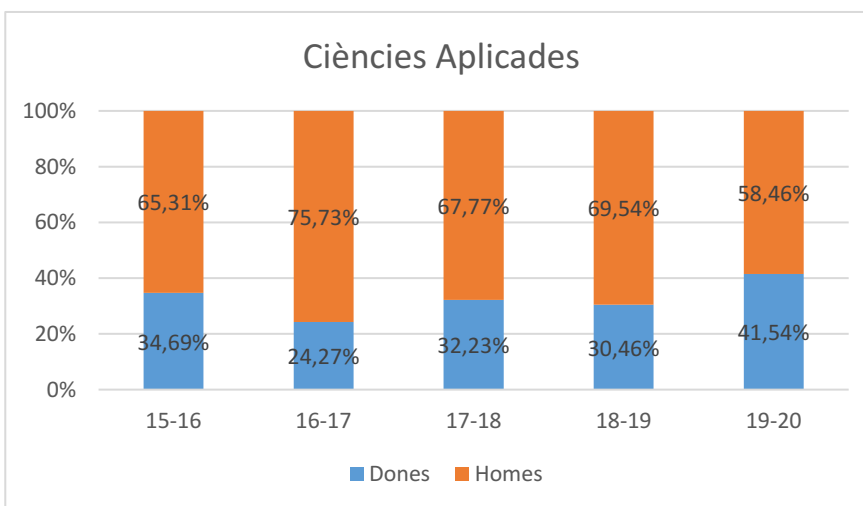

% de matrícula sobre places ofertades per intervals d'ocupació. Distribució per número d'estudis ofertats

% de matrícula sobre places ofertades per intervals d'ocupació.

Matrícula de grau a finals setembre (4 darrers anys) (1/3)

■ Places 2019 ▨ Definitiva 2016 ▤ 9/10/2017 ▩ 30/9/2018 ■ 30/9/2019

Matrícula de grau a finals setembre (4 darrers anys) (2/3)

■ Places 2019 ■ Definitiva 2016 ■ 9/10/2017 ■ 30/9/2018 ■ 30/9/2019

Matrícula de grau a finals setembre (4 darrers anys) (3/3)

Dades a 30/09/2019
Font: Uneix i Prisma

Evolució de la matrícula de nou ingrés de centres propis per àmbits

Evolució de la matrícula de nou ingrés de centres propis per àmbits

Evolució de la matrícula de nou ingrés de centres propis per àmbits