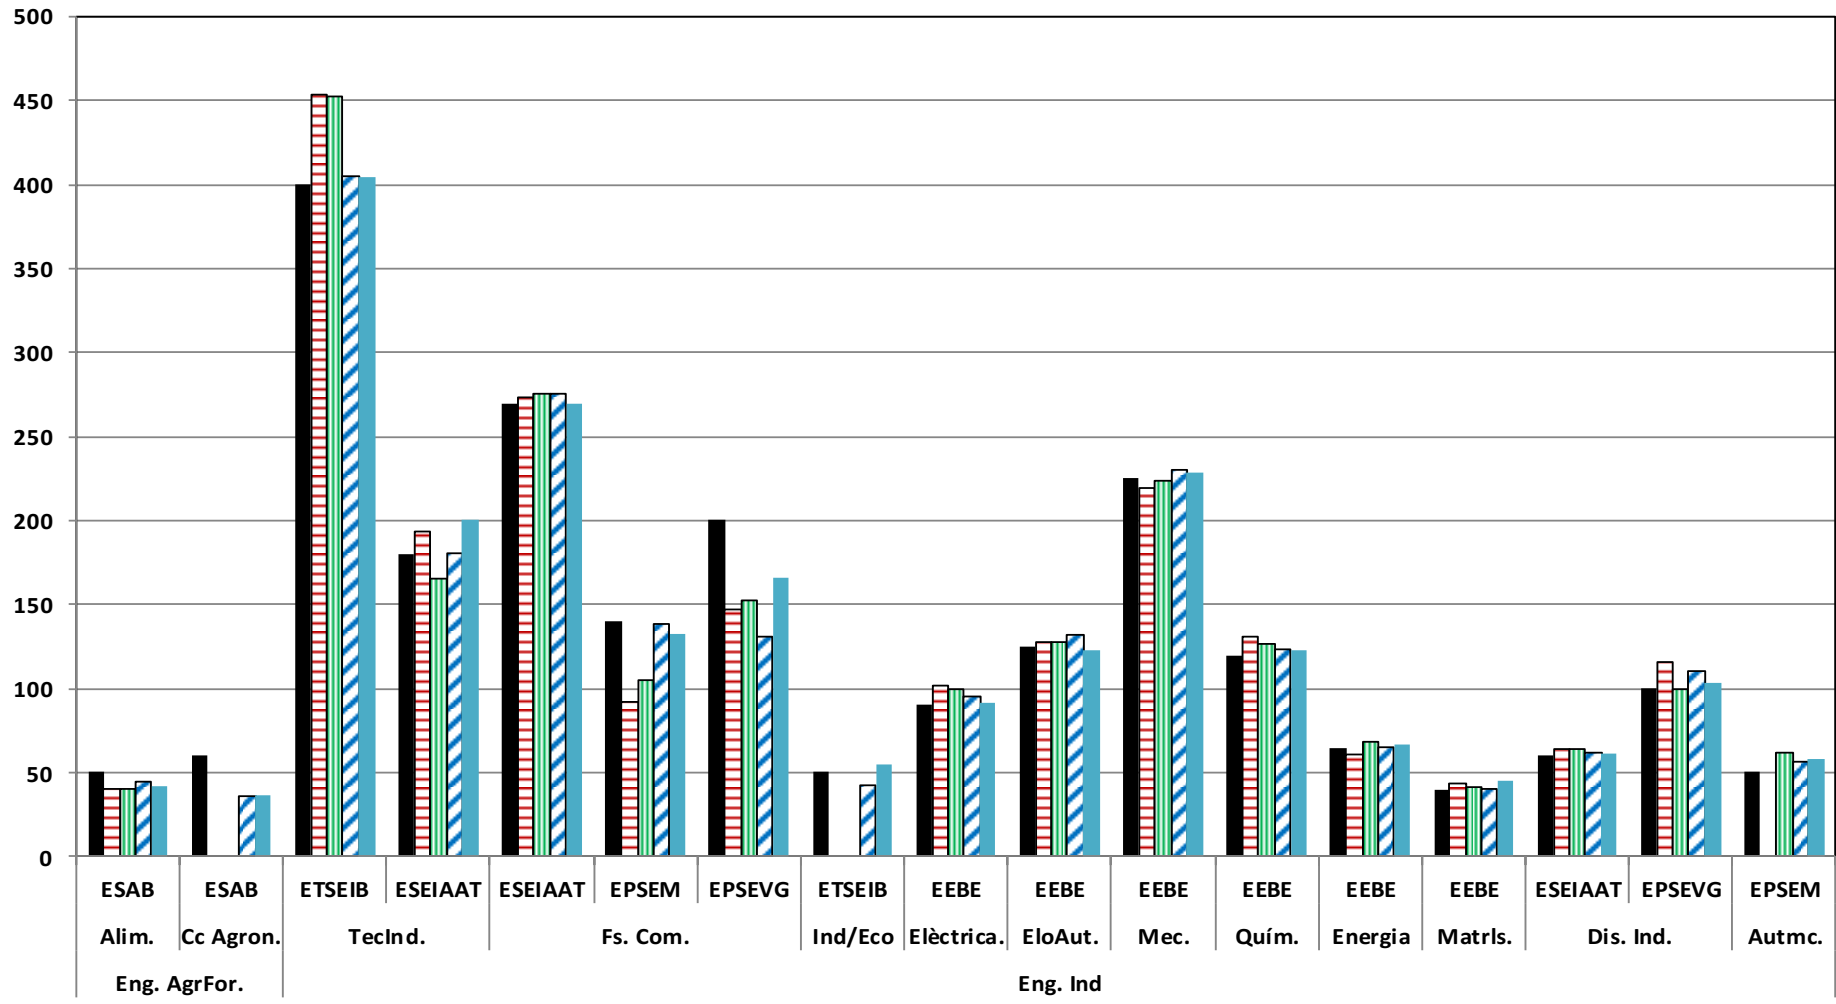

Comparació de matrícula de 2016, 2017, 2018 i 2019 (2a assignació de juny i 1a de setembre)

- Canvis en l'oferta de places respecte 2018:
Tecnologies Industrials i Anàlisi Econòmica ETSEIB passa de 40 a 50 places
Ciències i Tecnologies del Mar passa de 50 a 60 places
- Canvis en l'oferta de titulacions respecte 2018:
S'afegeix Paisatge, ESAB-ETSAB, amb 50 places
Es reactiva Enginyeria en Geoinformació i Geomàtica EPSEB, amb 40 places
No s'oferta Enginyeria Gelògica i Ambiental ETSECCPB

% de matrícula sobre places ofertades per intervals d'ocupació. Distribució per número d'estudis ofertats

% de matrícula sobre places ofertades per intervals d'ocupació.

Matrícula de grau a finals setembre (4 darrers anys) (1/3)

■ Places 2019 ▨ Definitiva 2016 ▤ 9/10/2017 ▩ 30/9/2018 ■ 30/9/2019

Matrícula de grau a finals setembre (4 darrers anys) (2/3)

■ Places 2019 ■ Definitiva 2016 ■ 9/10/2017 ■ 30/9/2018 ■ 30/9/2019

Matrícula de grau a finals setembre (4 darrers anys) (3/3)