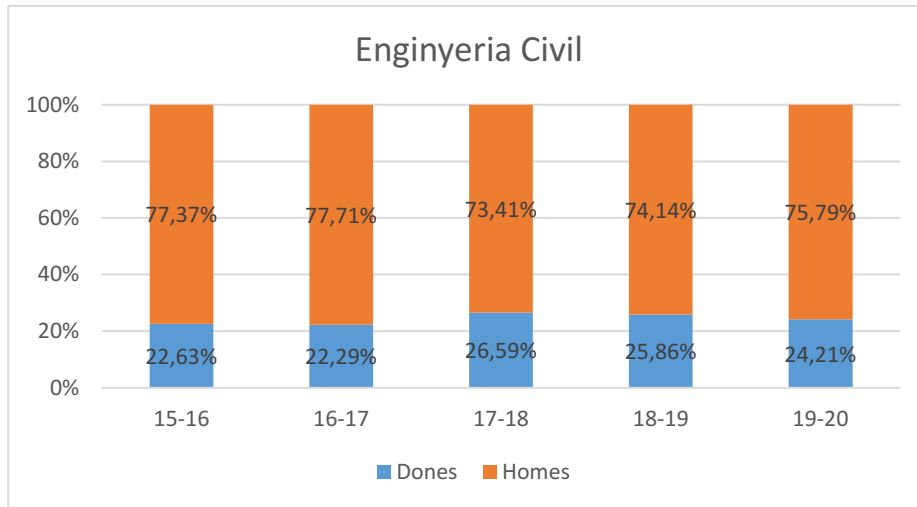

■ Places 2019 ▨ Definitiva 2016 ▤ 9/10/2017 ▩ 30/9/2018 ■ 30/9/2019

Matrícula de grau a finals setembre (4 darrers anys) (2/3)

■ Places 2019 ■ Definitiva 2016 ■ 9/10/2017 ■ 30/9/2018 ■ 30/9/2019

Matrícula de grau a finals setembre (4 darrers anys) (3/3)

Dades a 30/09/2019
Font: Uneix i Prisma

Evolució de la matrícula de nou ingrés de centres propis per àmbits

Evolució de la matrícula de nou ingrés de centres propis per àmbits

Evolució de la matrícula de nou ingrés de centres propis per àmbits

Dades a 30/09/2019

Font: Uneix i Prisma

Nota d'accés de l'estudiantat número 40 de nou ingrés preinscripció Via 0 (PAAU)

Dades a 30/09/2019 - Font: Uneix i Prisma; No hi figuren titulacions amb menys de 40 alumnes de nou ingrés matriculats.