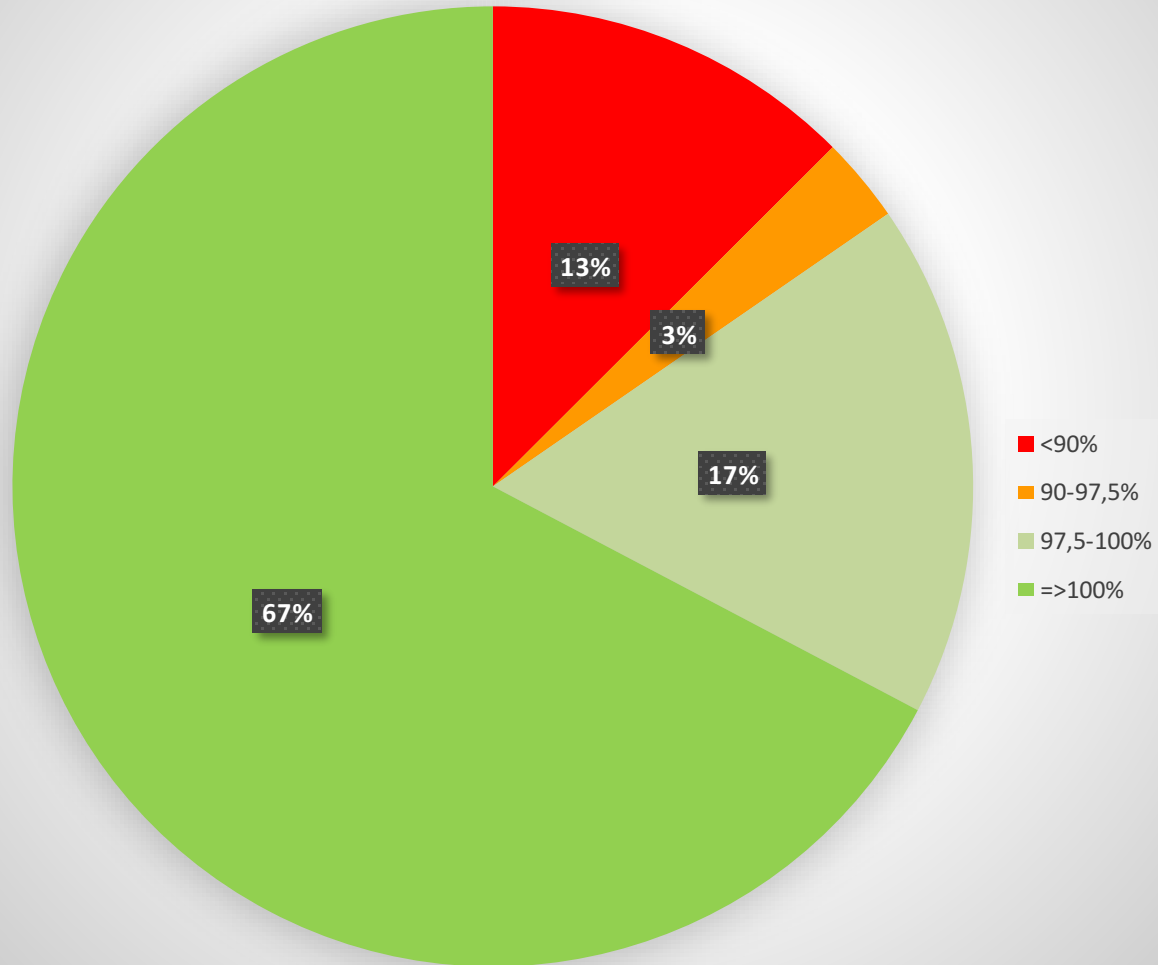

% de matrícula sobre places ofertades per intervals d'ocupació.