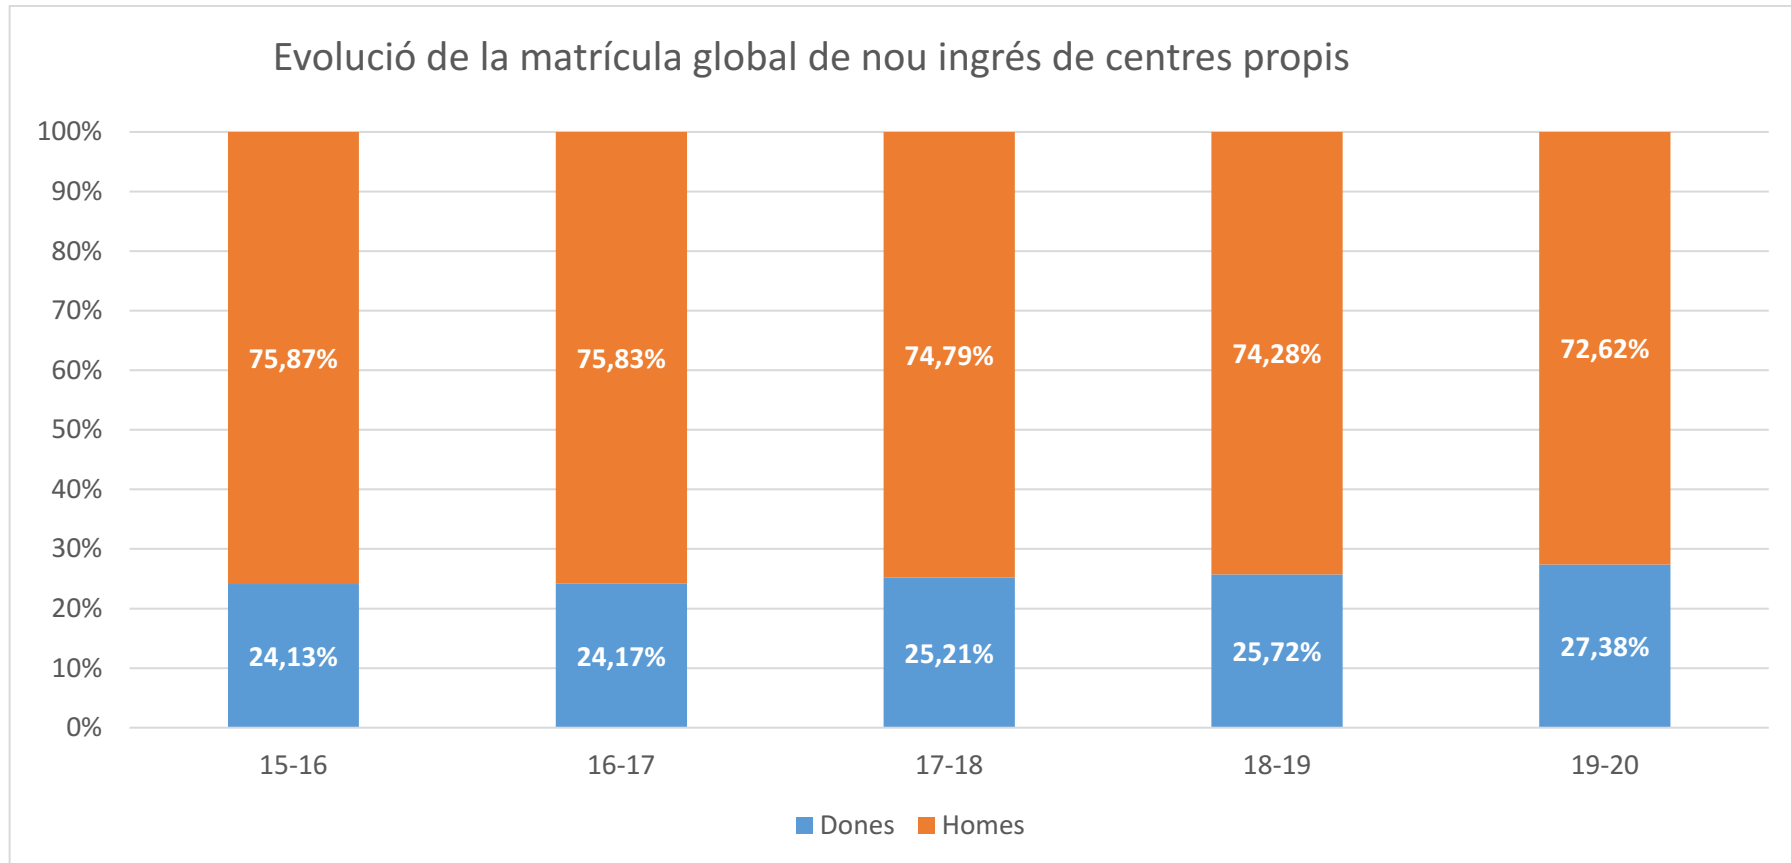

% de matrícula sobre places ofertades per intervals d'ocupació. Distribució per número d'estudis ofertats

% de matrícula sobre places ofertades per intervals d'ocupació.

Matrícula de grau a finals setembre (4 darrers anys) (1/3)

■ Places 2019 ▨ Definitiva 2016 ▤ 9/10/2017 ▩ 30/9/2018 ■ 30/9/2019

Matrícula de grau a finals setembre (4 darrers anys) (2/3)

■ Places 2019 ■ Definitiva 2016 ■ 9/10/2017 ■ 30/9/2018 ■ 30/9/2019

Matrícula de grau a finals setembre (4 darrers anys) (3/3)

Dades a 30/09/2019
Font: Uneix i Prisma

Evolució de la matrícula de nou ingrés de centres propis per àmbits

Evolució de la matrícula de nou ingrés de centres propis per àmbits

Evolució de la matrícula de nou ingrés de centres propis per àmbits