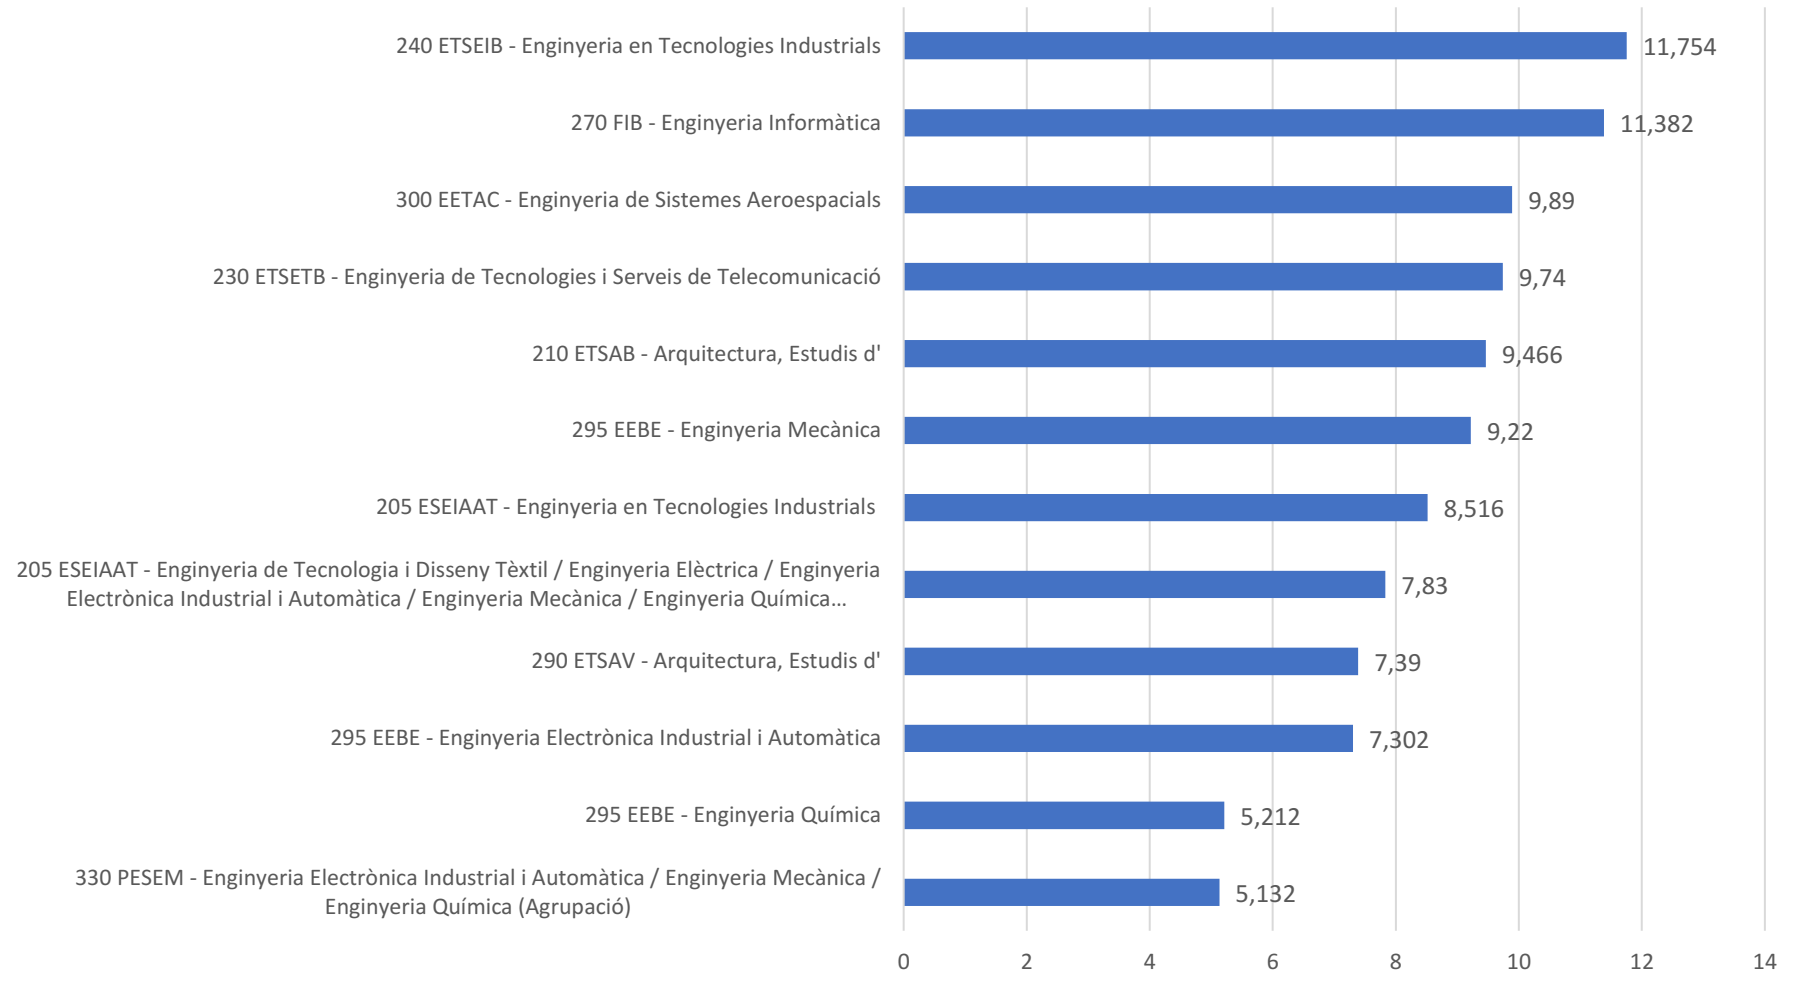

Nota d'accés de l'estudiantat número 100 de nou ingrés preinscripció Via 0 (PAAU)

Dades a 30/09/2019 - Font: Uneix i Prisma; No apareixen titulacions amb menys de 100 alumnes de nou ingrés matriculats.