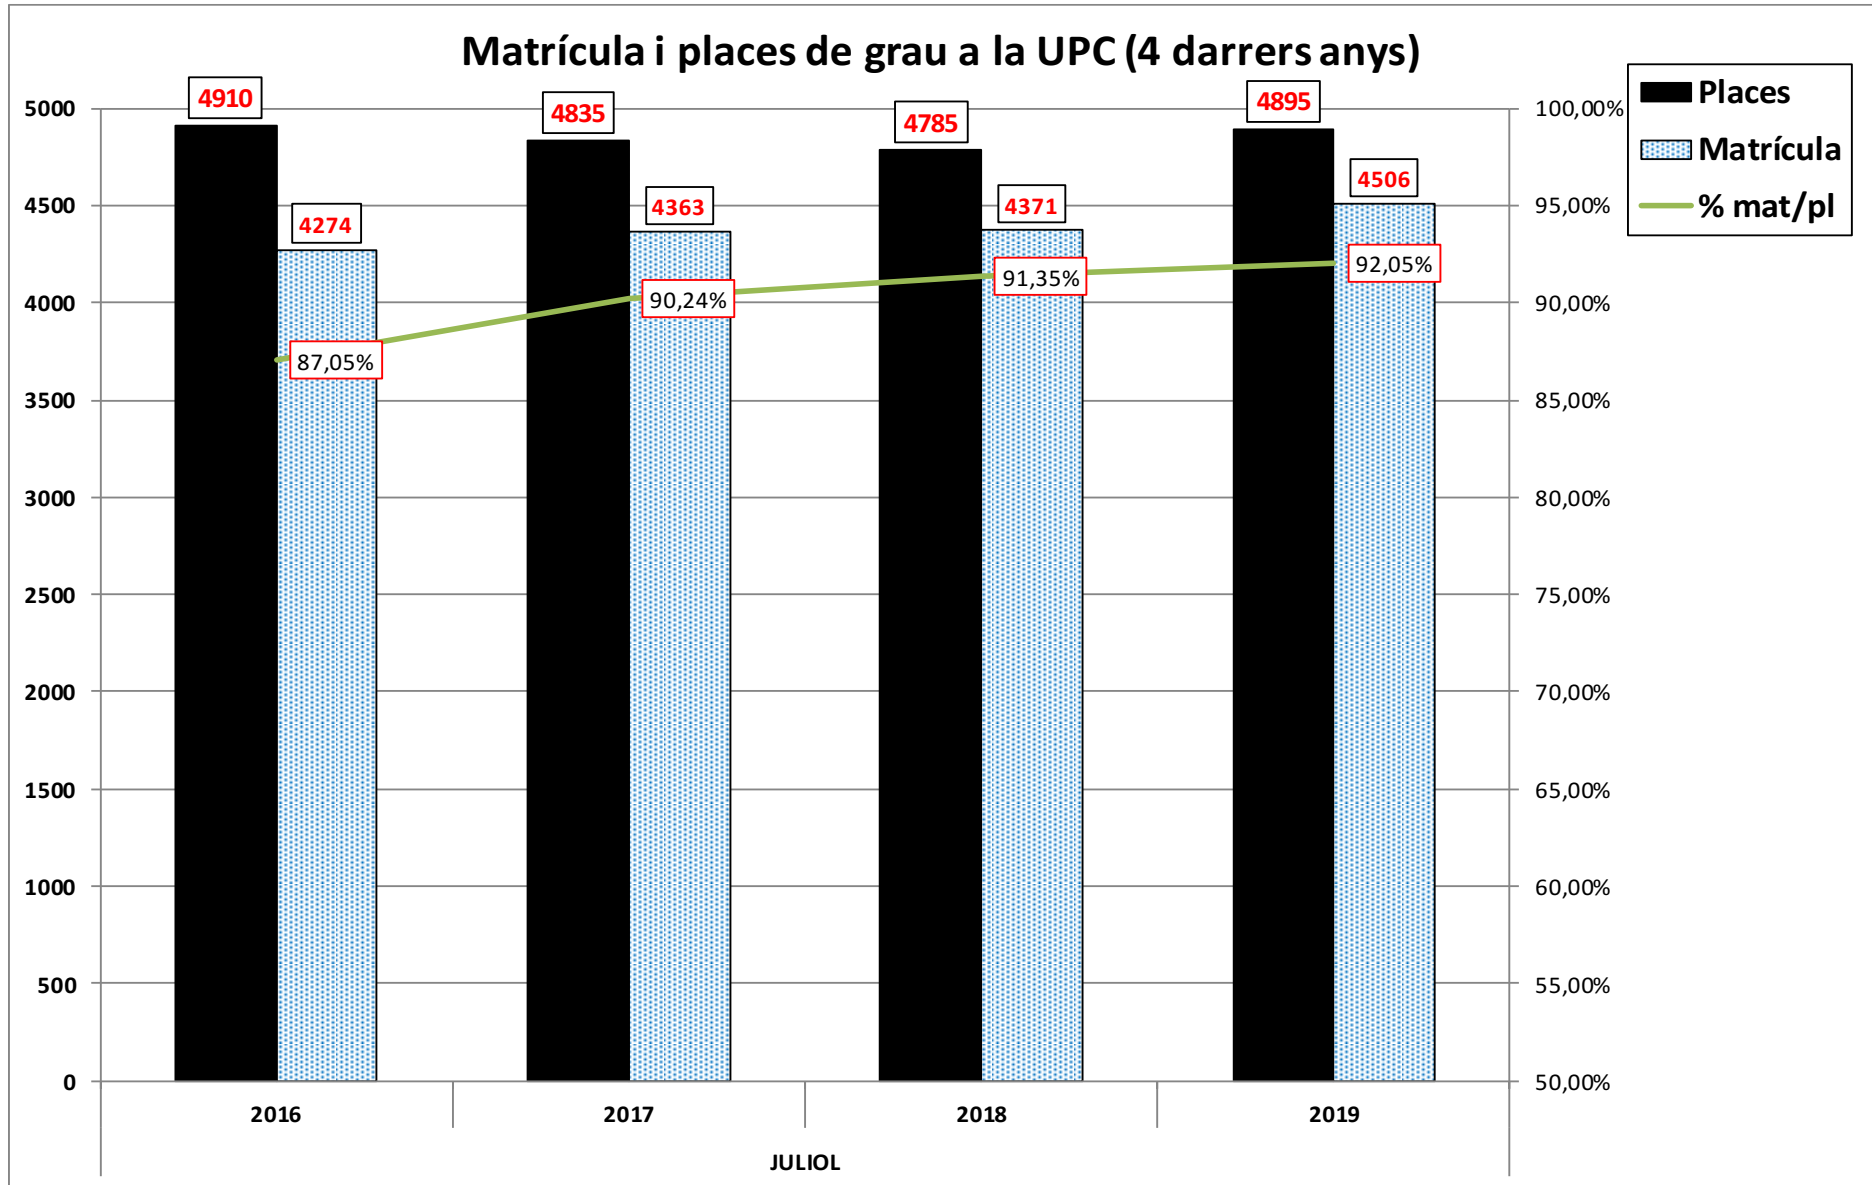

Informació de context

Es presenten les dades de matrícula de juliol (2a assignació de juny), i de setembre (1a assignació convocatòria de setembre). Les dades poden variar fins al tancament a mitjans d'octubre.

Comparació de matrícula de 2016, 2017, 2018 i 2019 (2a assignació de juny i 1a de setembre)

- Canvis en l'oferta de places respecte 2018:
Tecnologies Industrials i Anàlisi Econòmica ETSEIB passa de 40 a 50 places
Ciències i Tecnologies del Mar passa de 50 a 60 places
- Canvis en l'oferta de titulacions respecte 2018:
S'afegeix Paisatge, ESAB-ETSAB, amb 50 places
Es reactiva Enginyeria en Geoinformació i Geomàtica EPSEB, amb 40 places
No s'oferta Enginyeria Gelògica i Ambiental ETSECCPB

Demanda 2019

Demanda en 1a sobre places ofertades

	<50%	50-75%	75-100%	>100%
estudis	15%	23%	15%	47%
Places	7%	25%	17%	51%

Dades de demanda per estudi: https://gpaq.upc.edu/ldades/indicador.asp?index=1_1_1